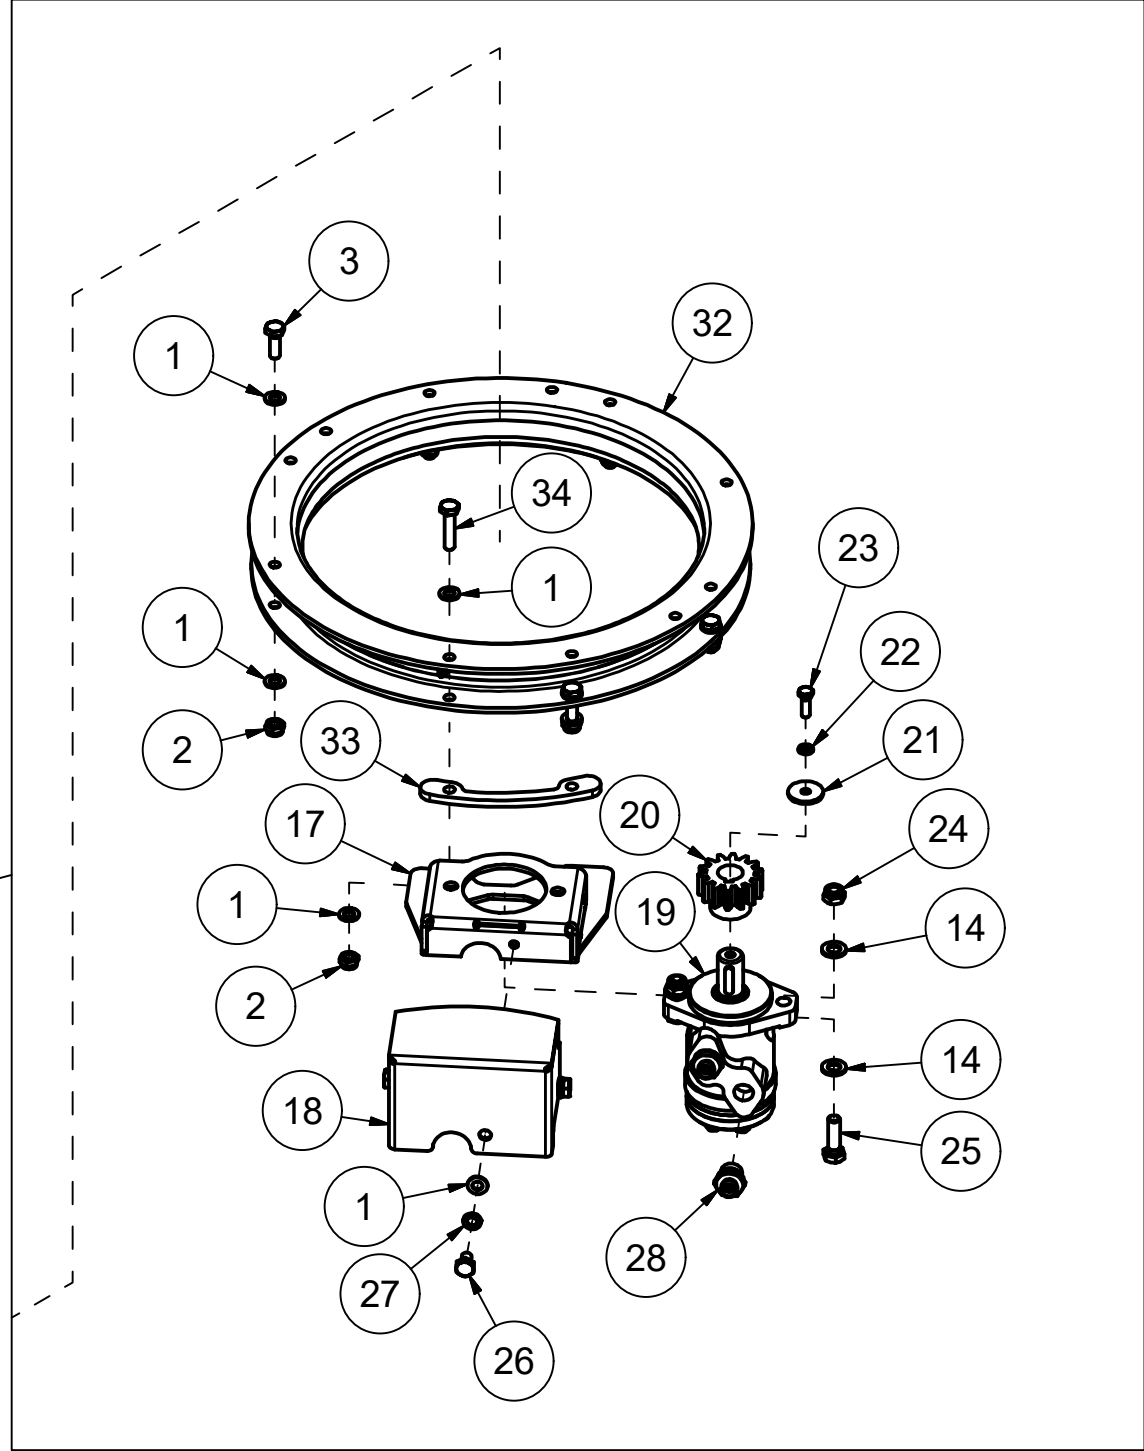

25328004 Ejector spout

Pos	Qty	Article no	Designation
1	39	2531060	Washer M10 EIZn DIN 125
2	22	2483610	Locking nut M10 EIZn DIN 985
3	10	2422299	Hexagon screw M10x30 EIZn 8.8 DIN 933
4	2	2344330	Locking screw M10x25 EIZn 8.8 DIN 603
5	1	2935150	Sticker Duun 160x160
6	2	2935088	Sticker 90x48 Hand crushing hazard
7	1	1252044	Grate
8	1	12532028	Spout for 80 cm
9	2	2957754	Hexagon nipple GEK BSP 1/4" L10 ED
10	1	1251152	Stops towards Hull
11	1	12532027	Intermediate flap
12	2	2245218	Plastic lining Ø18/16 Flange Ø26
13	2	2344335	Locking screw M10x45 EIZn 8.8 DIN 603
14	6	2531069	Washer M12 EIZn DIN 125
15	2	2533060	Body washer M10 EIZn DIN 9021
16	2	12531031	Bearing sleeve
17	1	12531023	Bracket
18	1	12531024	Cover
19	1	2955508	Hydraulic motor 50 ccm
20	1	2964106	Cog wheel Z14 module 4
21	1	2533058	Body washer ø9/35x3 EIZn
22	1	2534047	Spring washer M8 EIZn DIN 127
23	1	2422246	Hexagon screw M8x25 EIZn 8.8 DIN 933
24	2	2483611	Locking nut M12 EIZn DIN 985
25	2	2422352	Hexagon screw M12x40 EIZn 8.8 DIN 933
26	3	2422290	Hexagon screw M10x16 EIZn 8.8 DIN 933
27	3	2534060	Spring washer M10 EIZn DIN 127
28	2	2957758	Hexagon nipple GEK BSP 1/2" L10 ED
29	2	2483615	Locking nut M20 EIZn DIN 985
30	4	2531086	Washer M20 EIZn DIN 125
31	2	2422576	Hexagon screw M20x60 EIZn 8.8 DIN 931
32	1	1251136	Ball bearing ring Ø500
33	1	12532102	Motor mount spacer plate
34	2	2422305	Hexagon screw M10x45 EIZn 8.8 DIN 931
35	6	2422301	Hexagon screw M10x35 EIZn 8.8 DIN 933
36	1	2955003	Cylinder Ø32/20 SL150