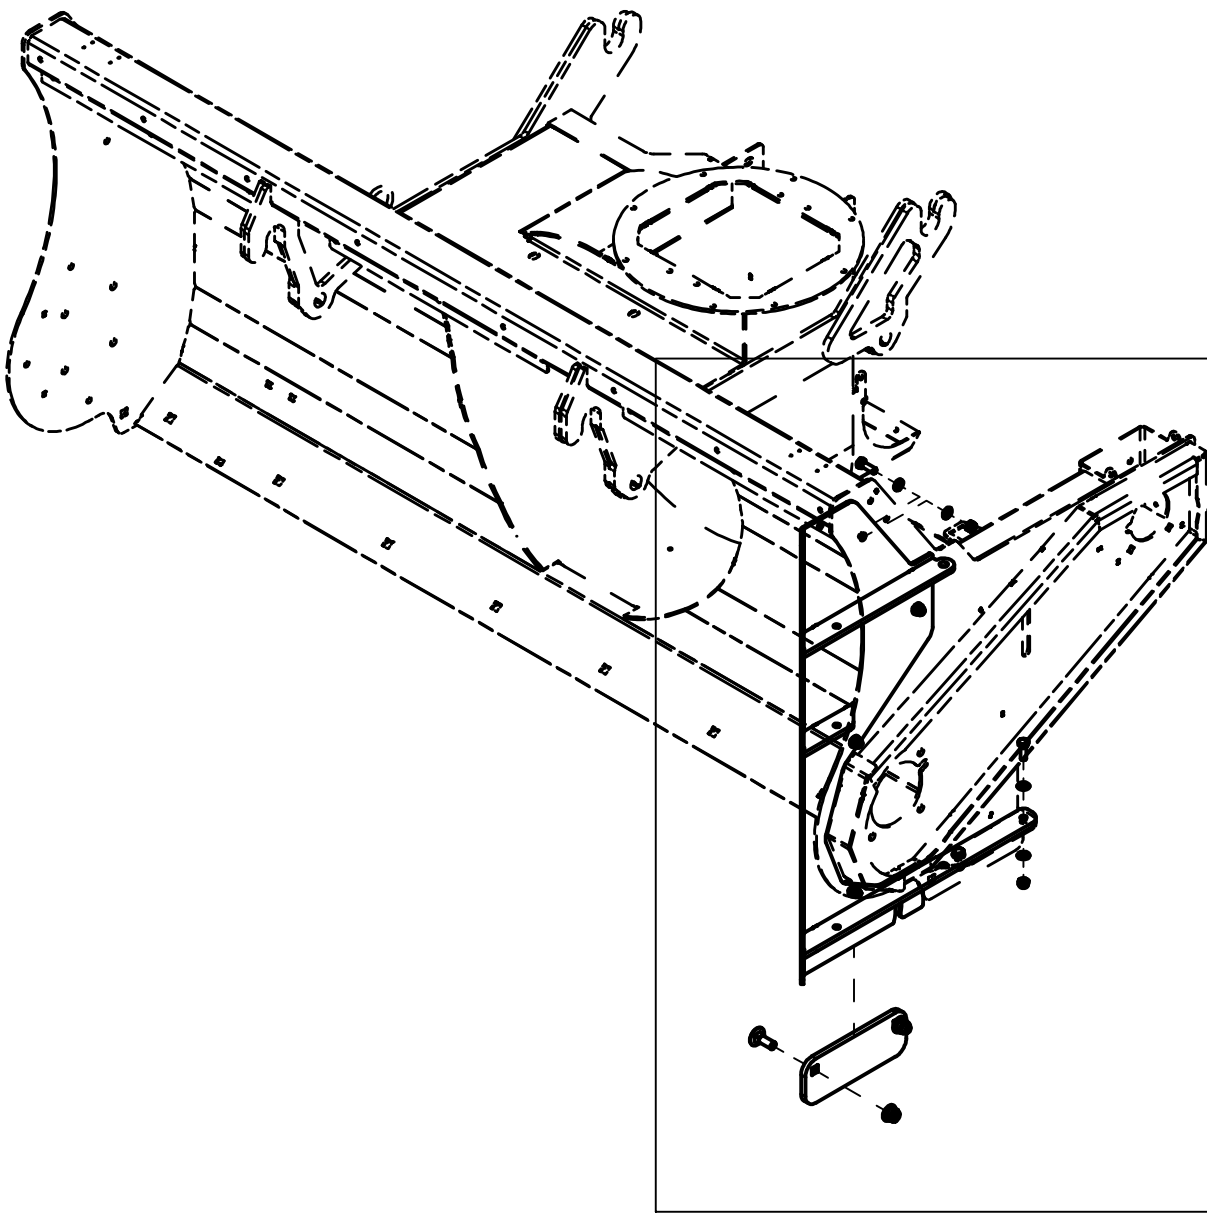

25328011 Left side wall

Pos	Qty	Article no	Designation
1	1	12532004	Left side wall TFP240
2	6	2483611	Locking nut M12 EIZn DIN 985
3	12	2531069	Washer M12 EIZn DIN 125
4	6	2422350	Hexagon screw M12x35 EIZn 8.8 DIN 933
5	2	2344491	Locking screw M16x45 EIZn 8.8 DIN 603
6	2	2489175	Locking nut with flange M16 EIZn DIN 6926
7	1	12531075	Wear steel 12x107x283