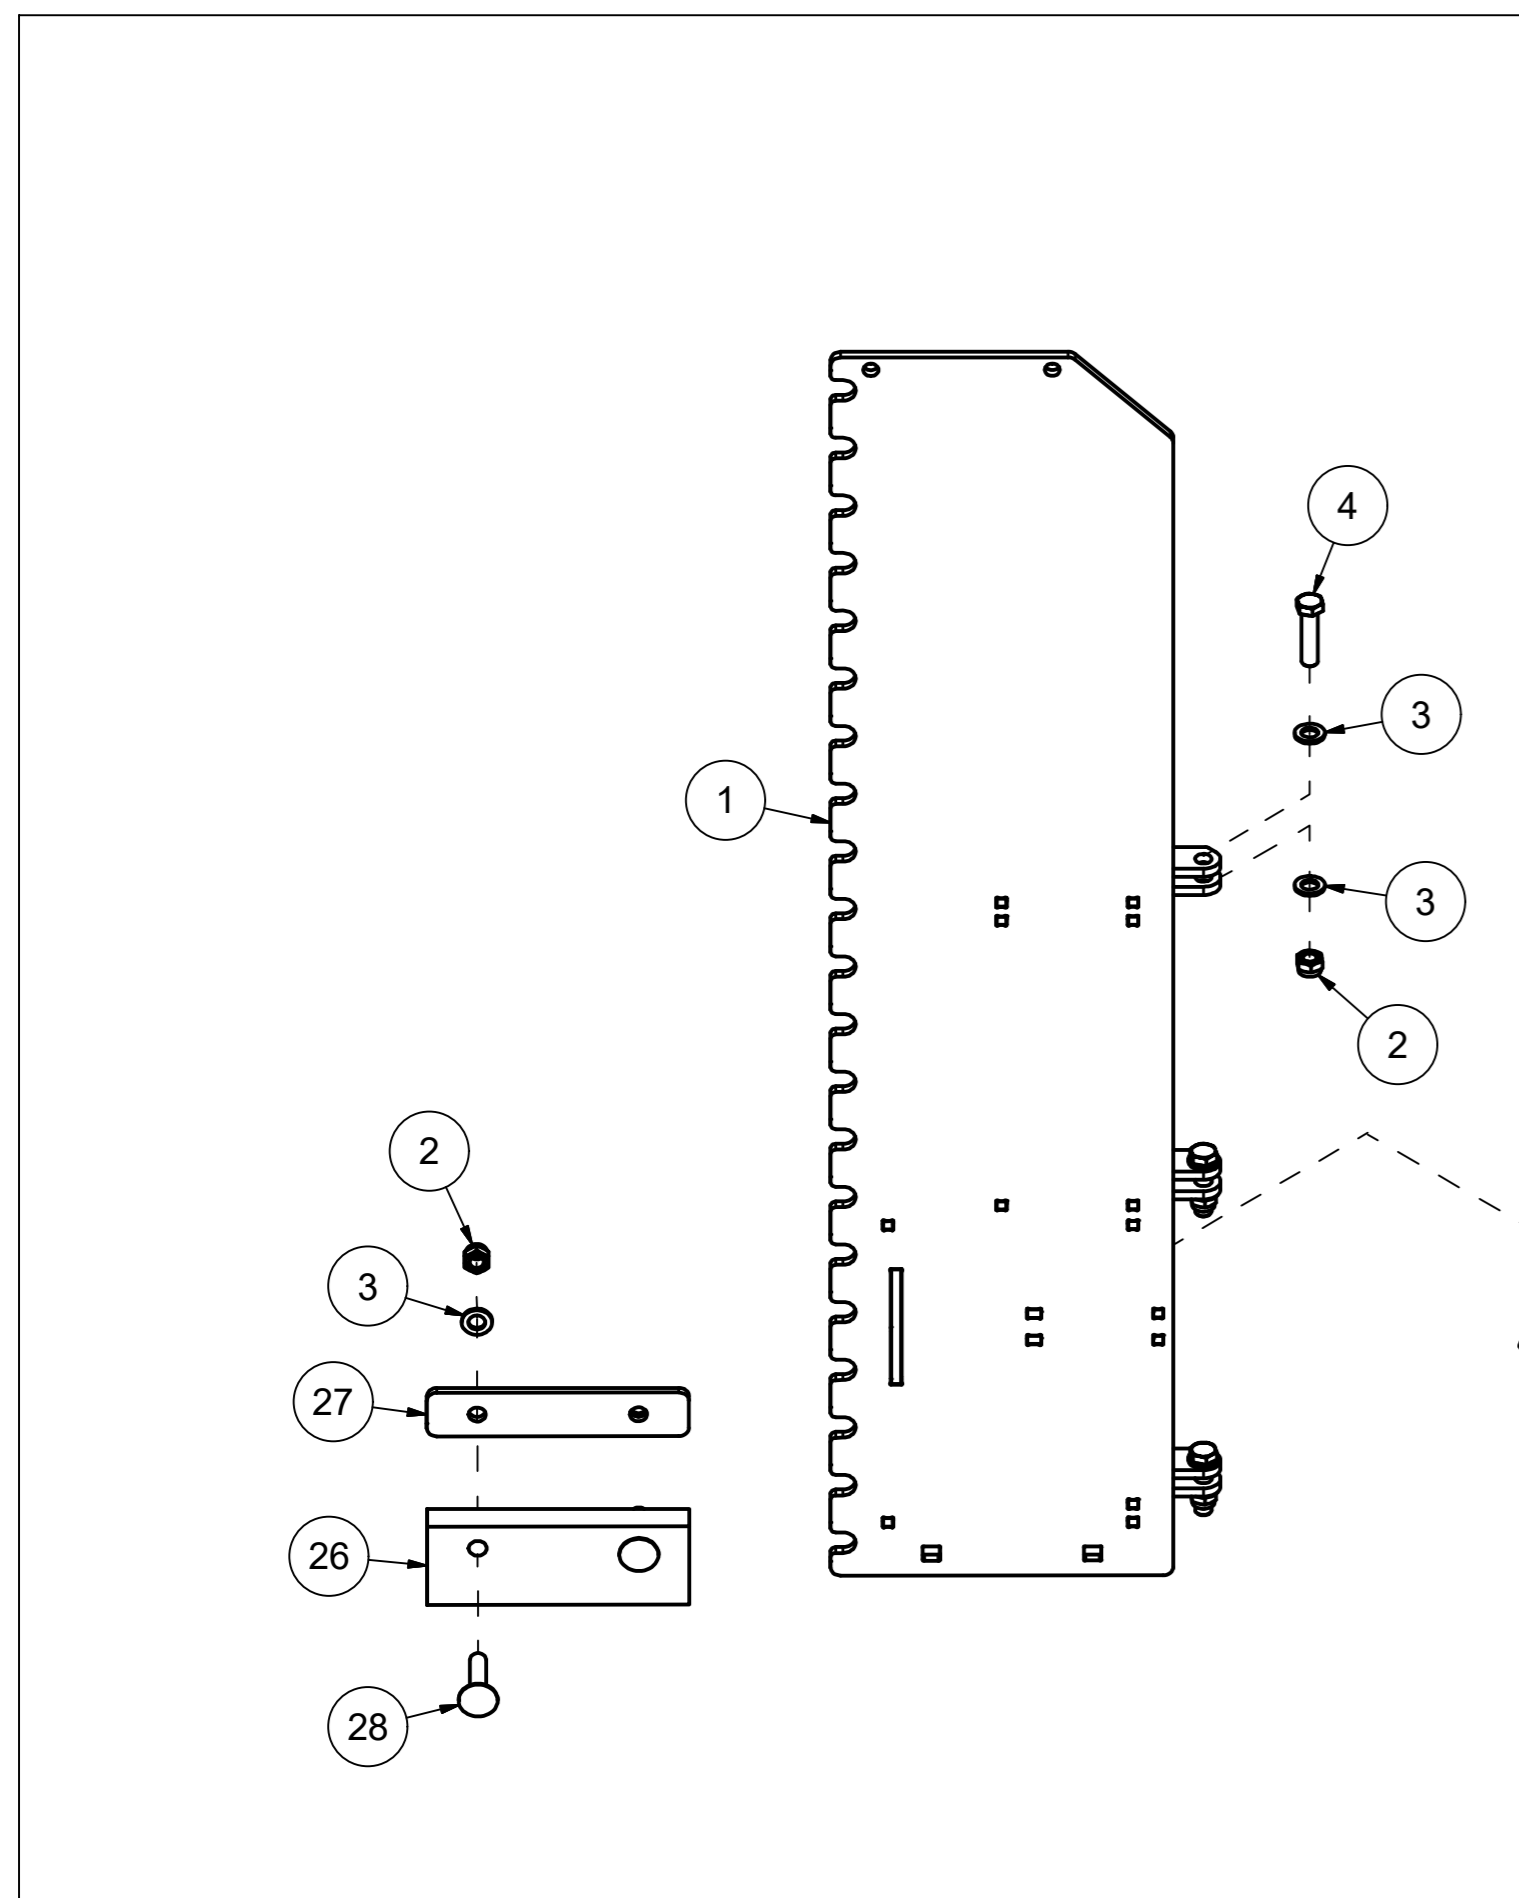

25328017 Hydraulic side extension

Pos	Qty	Article no	Designation
1	1	12531092	Hydraulic side extension
2	5	2483613	Locking nut M16 EIZn DIN 985
3	8	2531078	Washer M16 EIZn DIN 125
4	3	2422497	Hexagon screw M16x65 EIZn 8.8 DIN 931
5	2	2526317	Bolt Ø19,8x45
6	6	2483610	Locking nut M10 EIZn DIN 985
7	2	2422301	Hexagon screw M10x35 EIZn 8.8 DIN 933
8	1	2955001	Cylinder Ø50/30 SL230
9	4	2957759	Hexagon nipple GEK BSP 3/8" L10 ED
10	1	12531073	Accumulator bracket
11	1	12531072	Clamps
12	1	2955308	Accumulator 0,7l
13	1	2955323	Safety valve
14	1	2957748	Swivel nipple EVGE 12L BSP 3/8" ED
15	2	2957720	T-Hexagon nipple EVTK 10L
16	1	2957735	Hexagon nipple GEK M18x1,5 L12 ED
17	1	12531087	Attach
18	8	2531060	Washer M10 EIZn DIN 125
19	2	2534060	Spring washer M10 EIZn DIN 127
20	2	2422295	Hexagon screw M10x20 EIZn 8.8 DIN 933
21	2	2441297	Locking screw M10x25 EIZn 4.6 DIN 603
22	2	2422297	Hexagon screw M10x25 EIZn 8.8 DIN 933
23	2	2483608	Locking nut M6 EIZn DIN 985
24	4	2531039	Washer M6 EIZn DIN 125
25	2	2422217	Hexagon screw M6x50 EIZn 8.8 DIN 931
26	1	12531045	Edge scraper
27	1	12531046	Plate
28	2	2344498	Locking screw M16x70 EIZn 8.8 DIN 603
29	1	12532103	Hydraulic side extension cylinder attachment
30	4	2483611	Locking nut M12 EIZn DIN 985
31	8	2531069	Washer M12 EIZn DIN 125
32	4	2422350	Hexagon screw M12x35 EIZn 8.8 DIN 933
33	1	4251206	Hose holder
34	1	2422258	Hexagon screw M8x55 EIZn 8.8 DIN 931
35	1	2483609	Locking nut M8 EIZn DIN 985
36	2	2531047	Washer M8 EIZn DIN 125