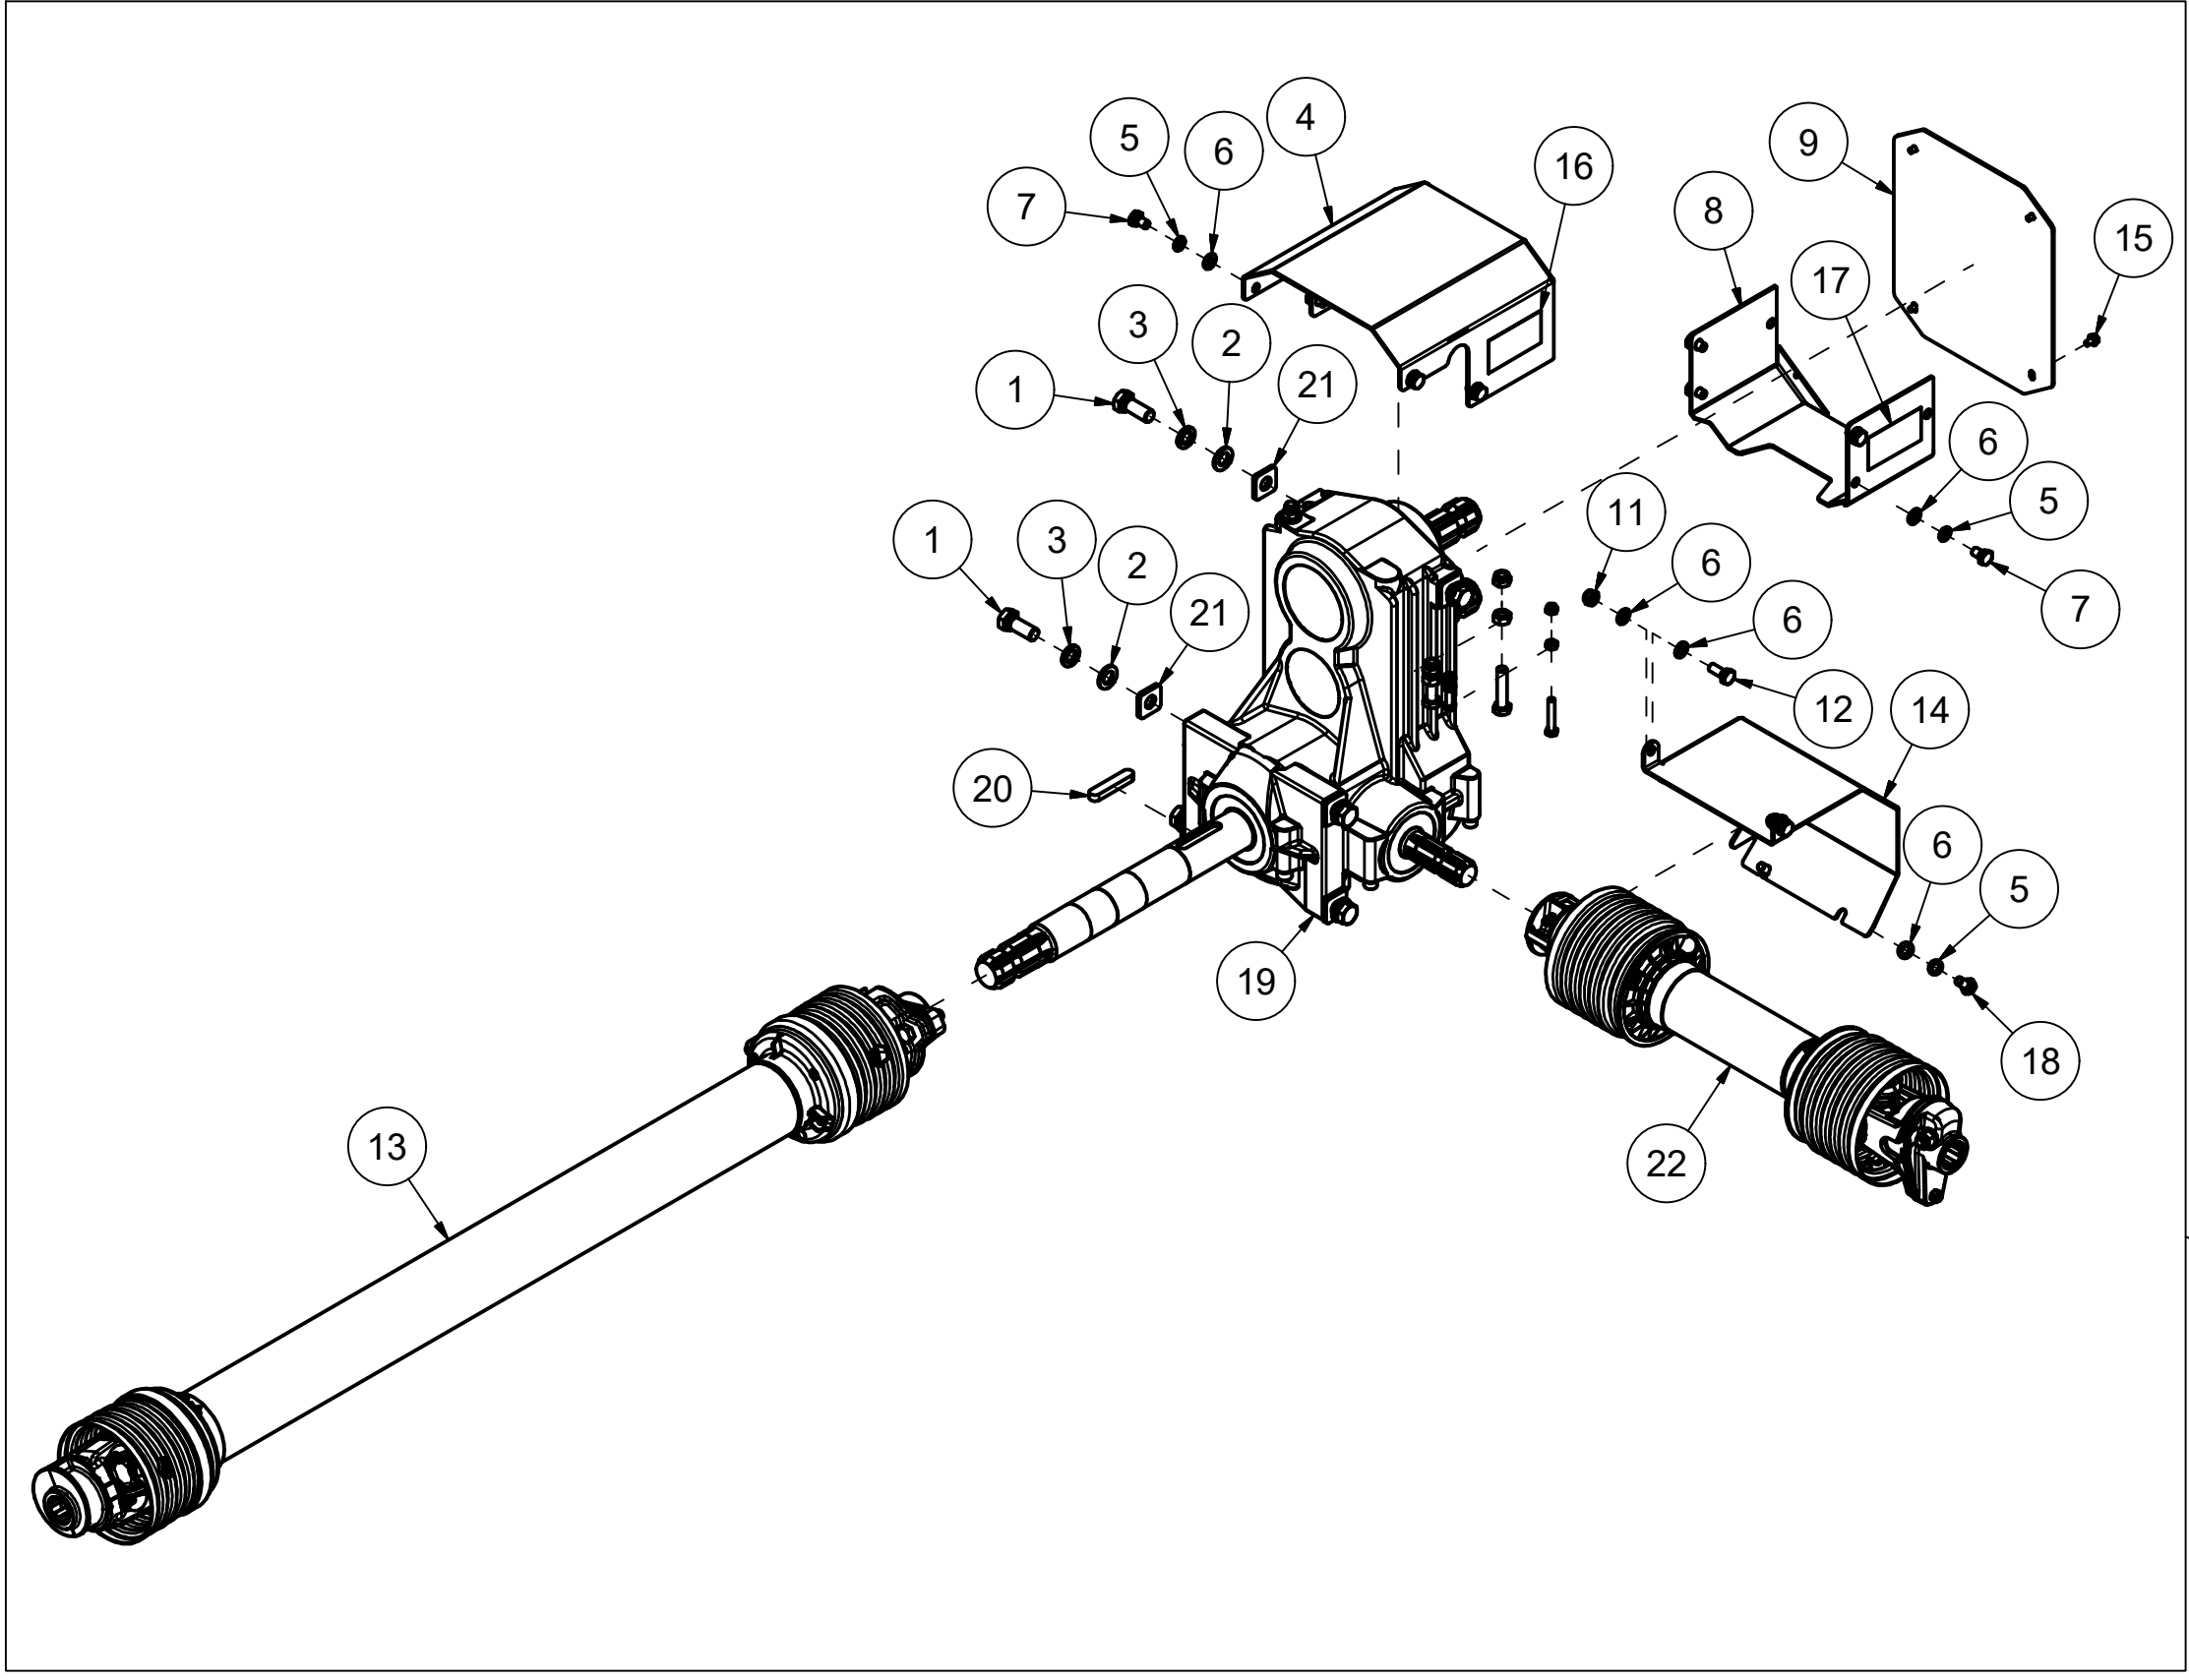

25328009 Gearbox

Pos	Qty	Article no	Designation
1	6	2422489	Hexagon screw M16x40 EIZn 8.8 DIN 933
2	6	2531078	Washer M16 EIZn DIN 125
3	6	2534078	Spring washer M16 EIZn DIN 127
4	1	12532059	Gearbox cover
5	10	2534060	Spring washer M10 EIZn DIN 127
6	14	2531060	Washer M10 EIZn DIN 125
7	8	2422290	Hexagon screw M10x16 EIZn 8.8 DIN 933
8	1	12532060	Gearbox cover
9	1	12532061	Plate
10	1	2935088	Sticker 90x48 Hand crushing hazard
11	2	2483610	Locking nut M10 EIZn DIN 985
12	2	2422297	Hexagon screw M10x25 EIZn 8.8 DIN 933
13	1	2962158	Power transmission shaft 3/4" L1210
14	1	12531099	PTO cover
15	4	2451196	Hexagon screw with flange M6x10 EIZn 8.8 DIN 6921
16	1	2935059	Sticker 90x48 1000 omdr
17	1	2935061	Sticker 90x48 540 omdr
18	2	2422295	Hexagon screw M10x20 EIZn 8.8 DIN 933
19	1	2961023	Gearbox
20	1	2115178	Cotter 14x9 L70 St DIN 6885A
21	6	12532101	Gearbox washer
22	1	2962153	Power transmission shaft 3/8" L?
23	2	2422254	Hexagon screw M8x45 EIZn 8.8 DIN 931
24	2	2481609	Hexagon nut M8 EIZn DIN 934
25	2	2483609	Locking nut M8 EIZn DIN 985
26	2	2422358	Hexagon screw M12x55 EIZn 8.8 DIN 931
27	2	2481611	Hexagon nut M12 EIZn DIN 934
28	2	2483611	Locking nut M12 EIZn DIN 985