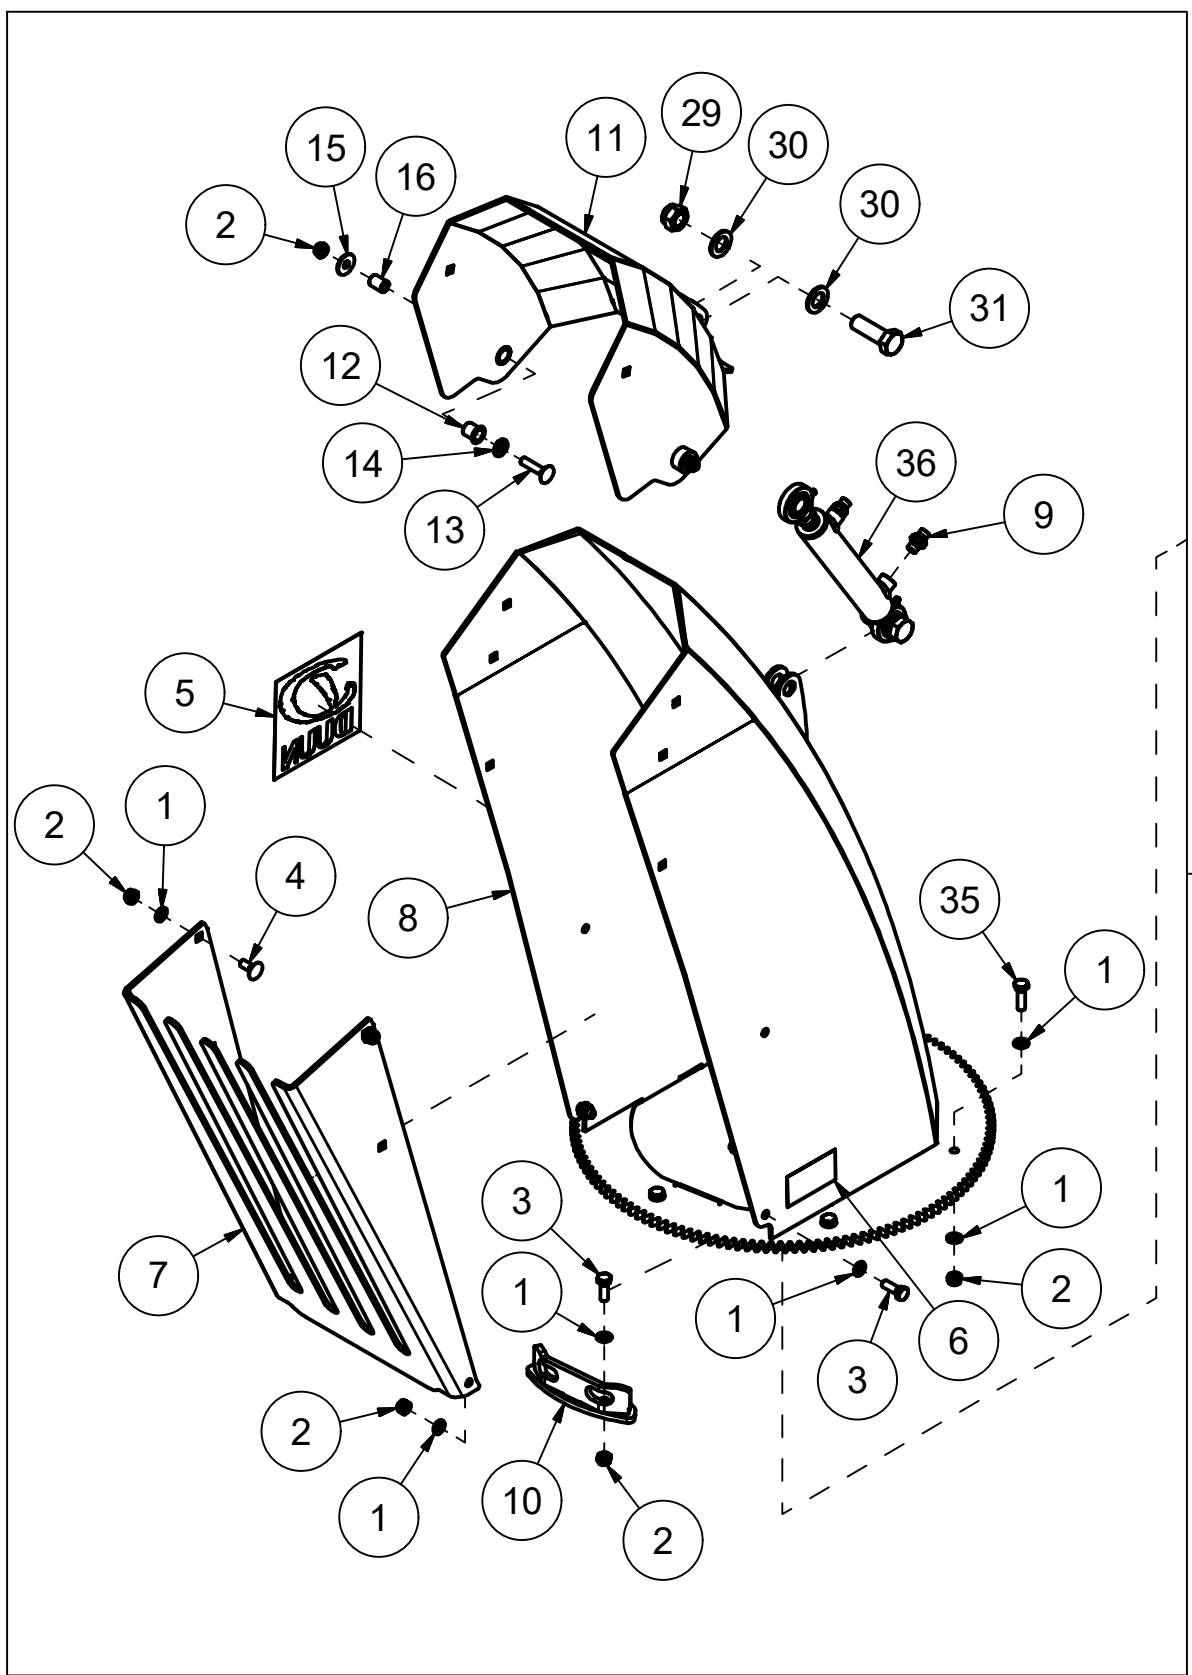

25328004 Ejector spout

Pos	Qty	Article no	Designation
1	39	2531060	Washer M10 EIZn DIN 125
2	22	2483610	Locking nut M10 EIZn DIN 985
3	10	2422299	Hexagon screw M10x30 EIZn 8.8 DIN 933
4	2	2344330	Locking screw M10x25 EIZn 8.8 DIN 603
5	1	2935150	Sticker Duun 160x160
6	2	2935088	Sticker 90x48 Hand crushing hazard
7	1	1252044	Grate
8	1	12532028	Spout for 80 cm
9	2	2957754	Hexagon nipple GEK BSP 1/4" L10 ED
10	1	1251152	Stops towards Hull
11	1	12532027	Intermediate flap
12	2	2245218	Plastic lining Ø18/16 Flange Ø26
13	2	2344335	Locking screw M10x45 EIZn 8.8 DIN 603
14	6	2531069	Washer M12 EIZn DIN 125
15	2	2533060	Body washer M10 EIZn DIN 9021
16	2	12531031	Bearing sleeve
17	1	12531023	Bracket
18	1	12531024	Cover
19	1	2955508	Hydraulic motor 50 ccm
20	1	2964106	Cog wheel Z14 module 4
21	1	2533058	Body washer ø9/35x3 EIZn
22	1	2534047	Spring washer M8 EIZn DIN 127
23	1	2422246	Hexagon screw M8x25 EIZn 8.8 DIN 933
24	2	2483611	Locking nut M12 EIZn DIN 985
25	2	2422352	Hexagon screw M12x40 EIZn 8.8 DIN 933
26	3	2422290	Hexagon screw M10x16 EIZn 8.8 DIN 933
27	3	2534060	Spring washer M10 EIZn DIN 127
28	2	2957758	Hexagon nipple GEK BSP 1/2" L10 ED
29	2	2483615	Locking nut M20 EIZn DIN 985
30	4	2531086	Washer M20 EIZn DIN 125
31	2	2422576	Hexagon screw M20x60 EIZn 8.8 DIN 931
32	1	1251136	Ball bearing ring Ø500
33	1	12532102	Motor mount spacer plate
34	2	2422305	Hexagon screw M10x45 EIZn 8.8 DIN 931
35	6	2422301	Hexagon screw M10x35 EIZn 8.8 DIN 933
36	1	2955003	Cylinder Ø32/20 SL150