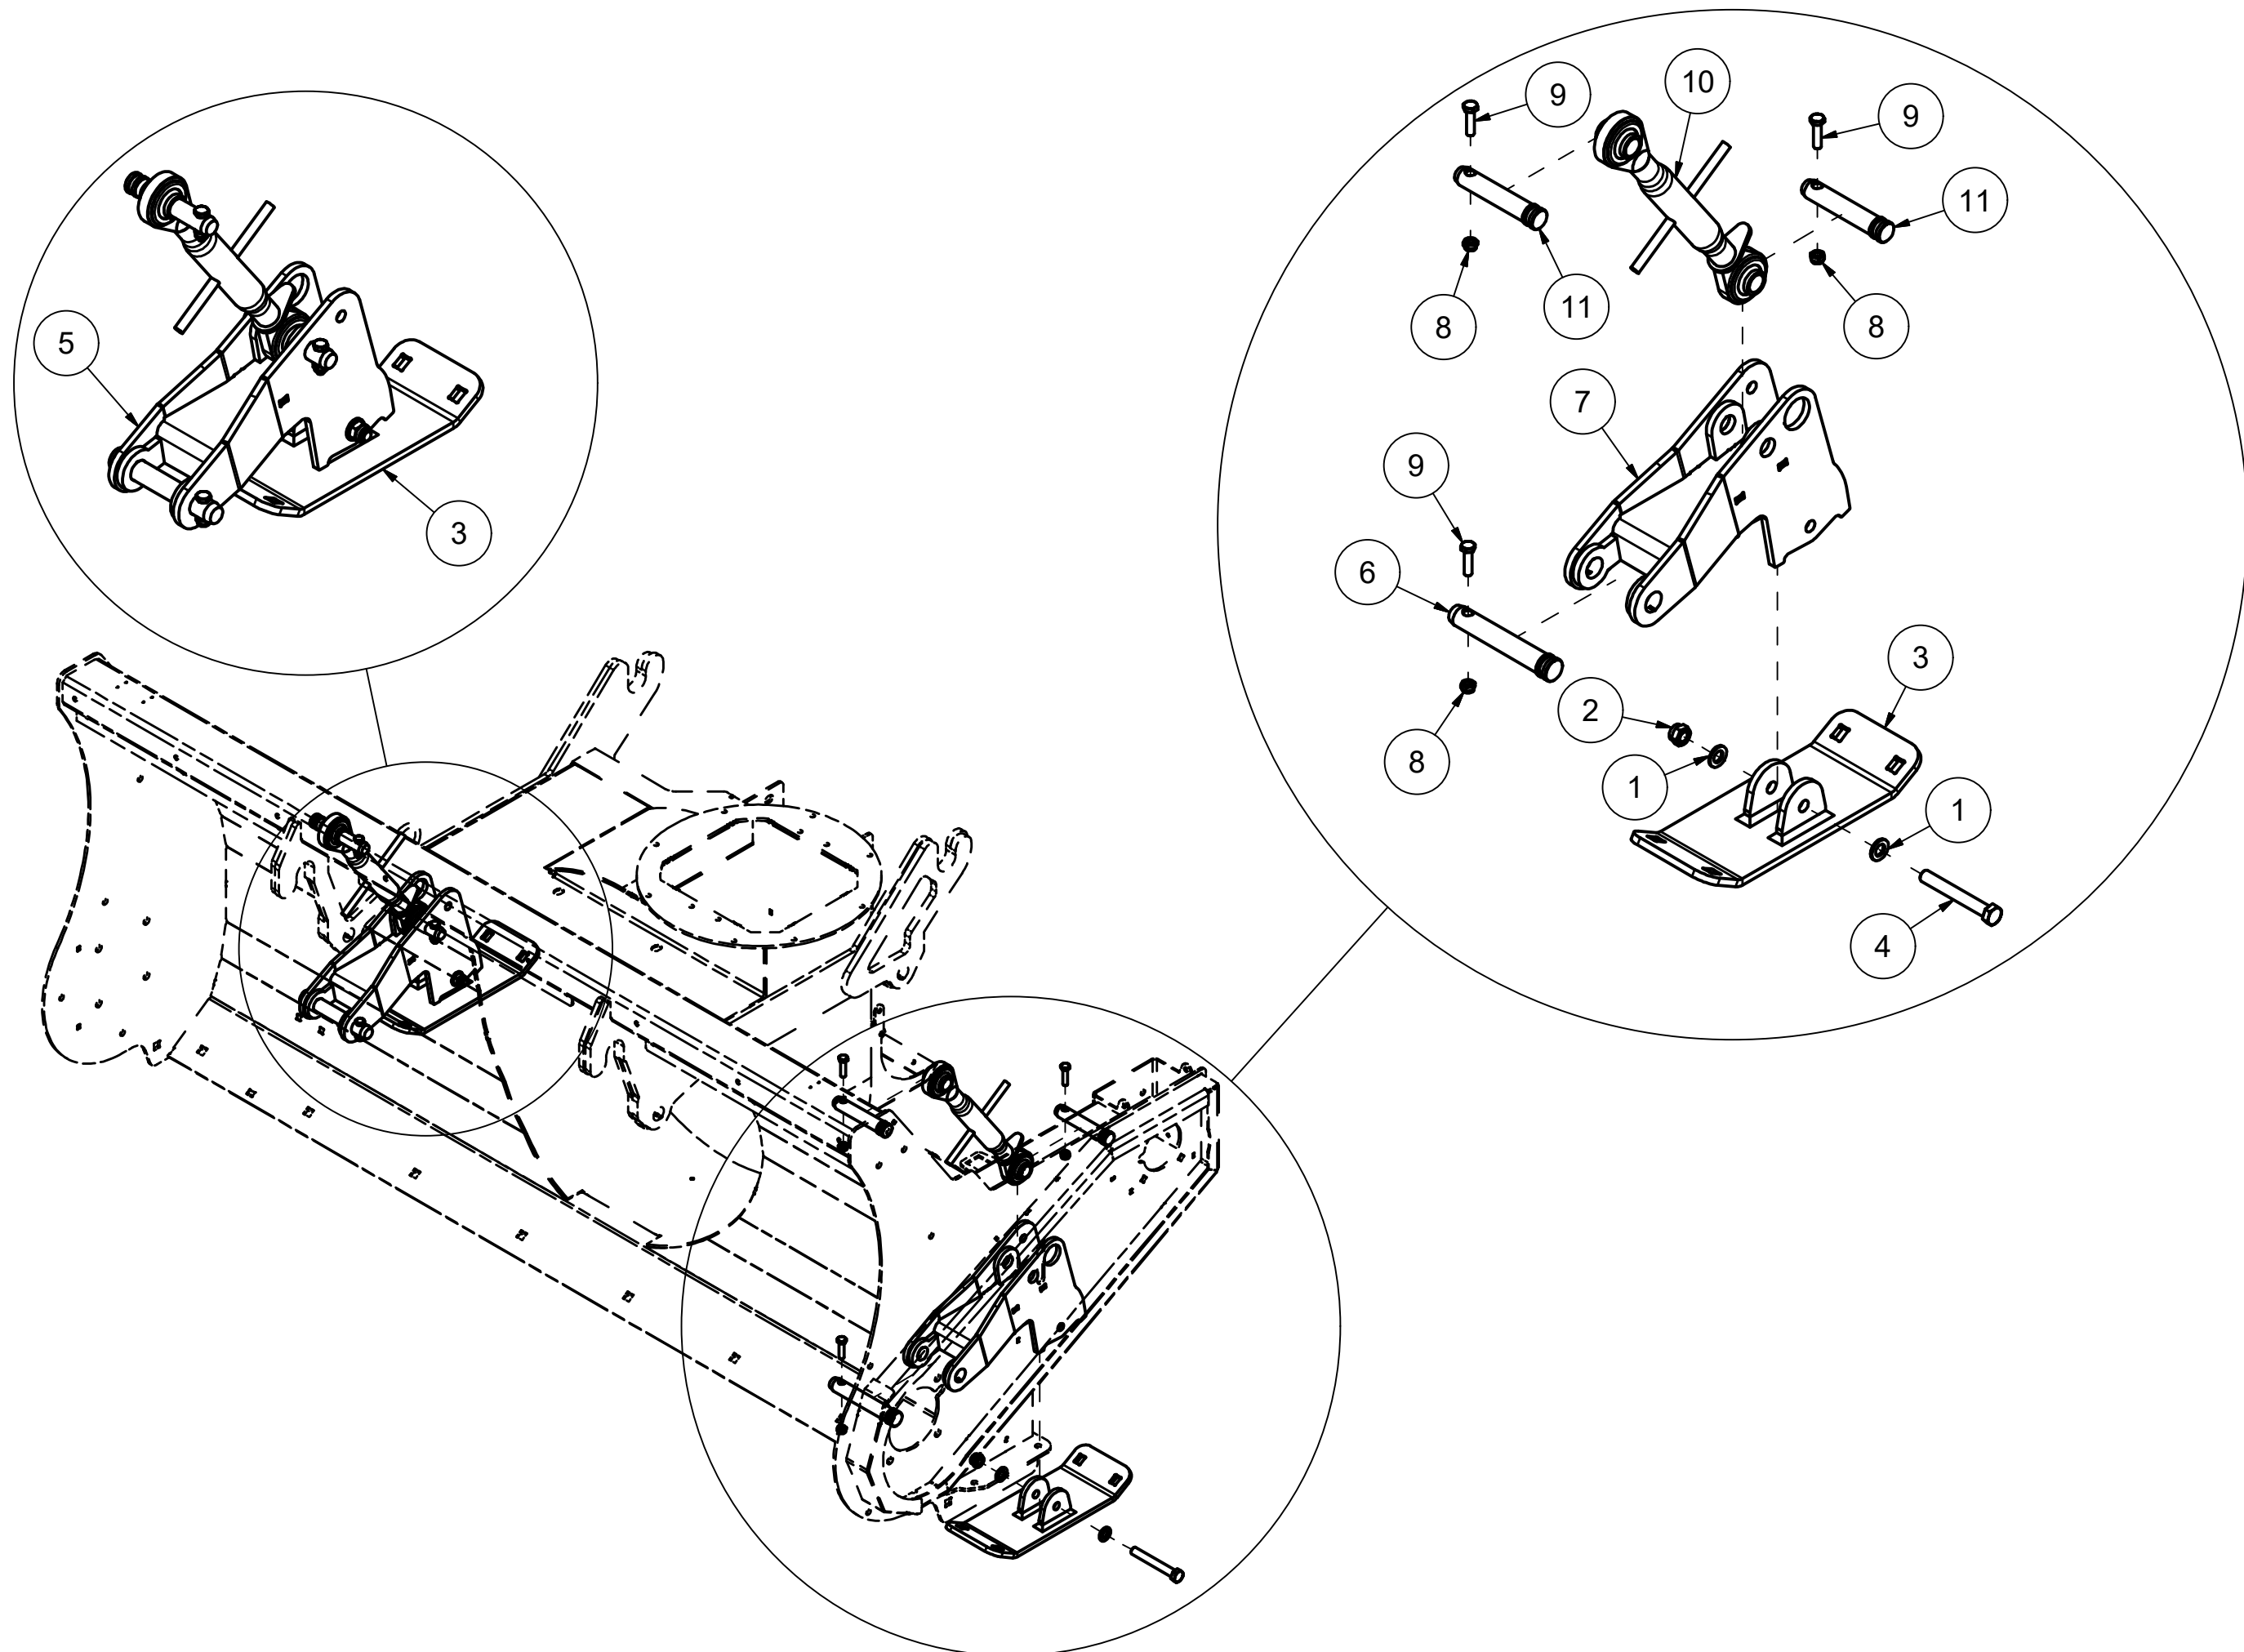

25328007 Skid pad

Pos	Qty	Article no	Designation
1	4	2531078	Washer M16 EIZn DIN 125
2	2	2483613	Locking nut M16 EIZn DIN 985
3	2	1252143	Left skid pad
4	2	2422504	Hexagon screw M16x120 EIZn 8.8 DIN 931
5	1	12531115	Right skid pad holder
6	2	2551732	Drawbar bolt cat. 2 Ø28x134
7	1	12531116	Left skid pad holder
8	6	2483610	Locking nut M10 EIZn DIN 985
9	6	2422303	Hexagon screw M10x40 EIZn 8.8 DIN 931
10	2	2551715	Turnbuckle cat.2 400mm
11	4	2526326	Top strut bolt cat. 2 Ø25,4x103