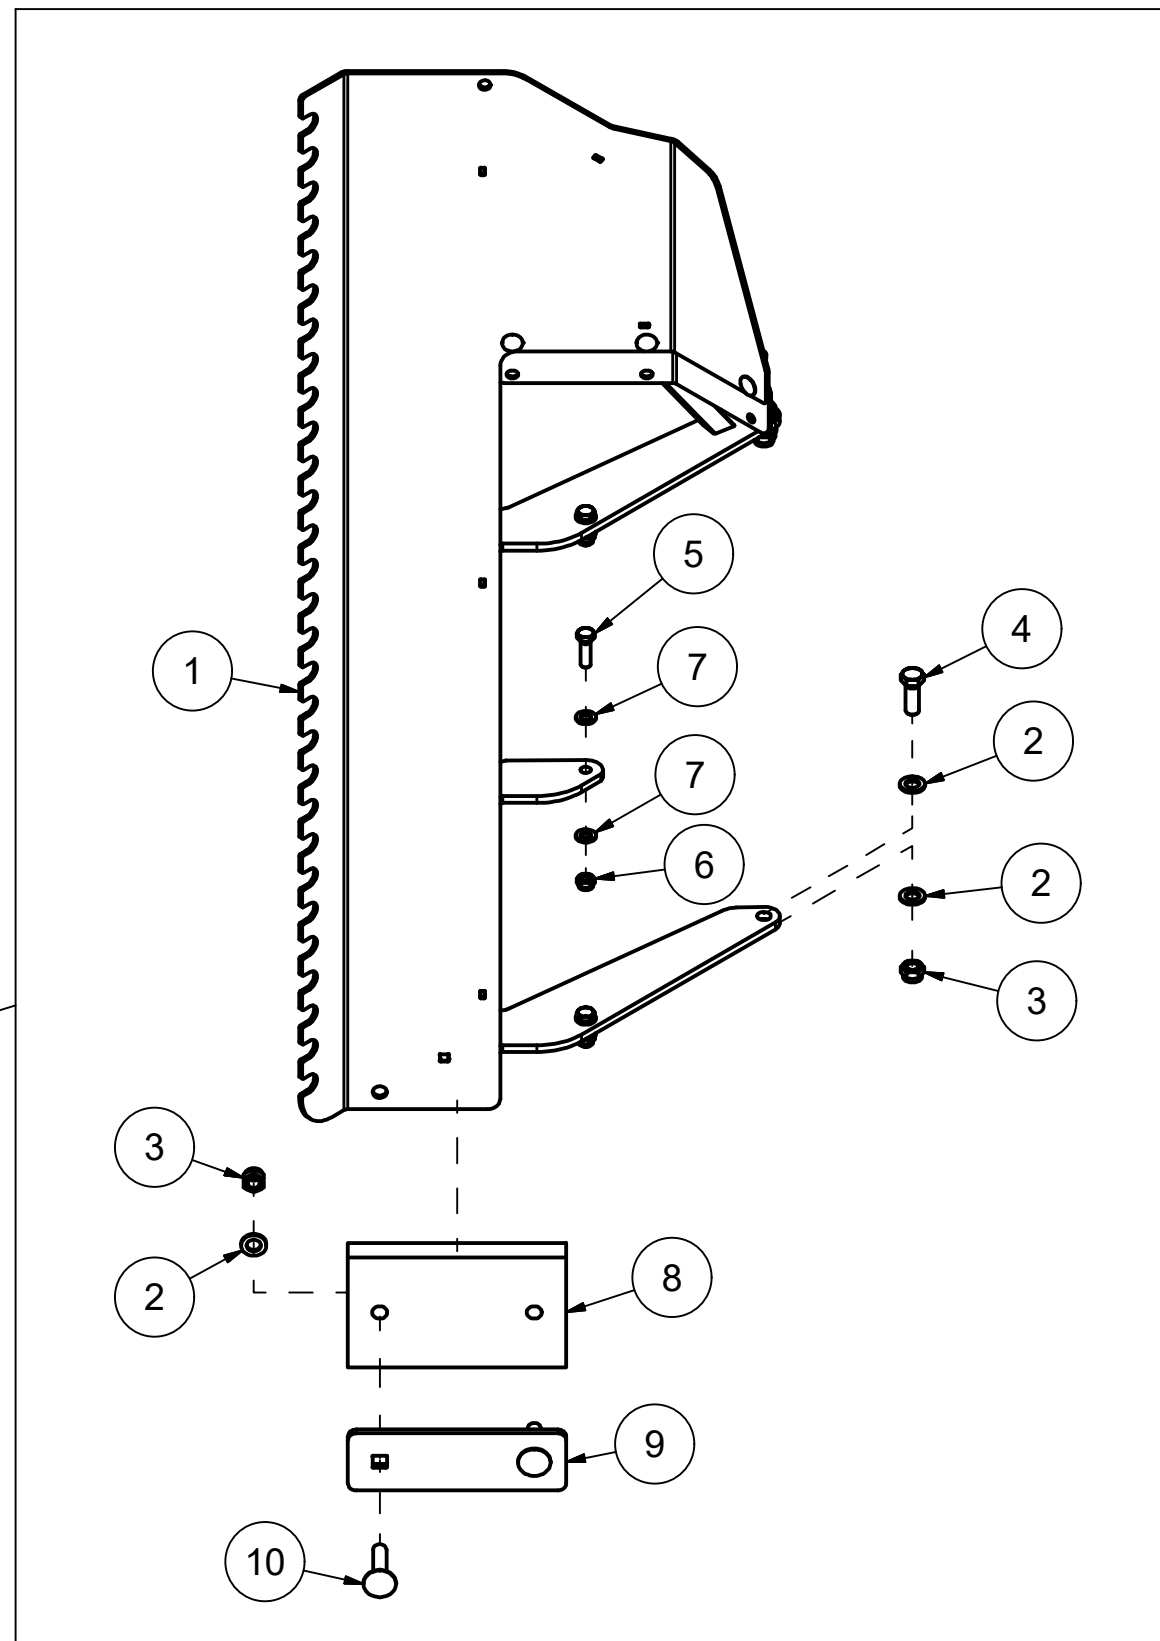

25328014 Right side extension

Pos	Qty	Article no	Designation
1	1	12531037	Right side extension
2	6	2531078	Washer M16 EIZn DIN 125
3	4	2483613	Locking nut M16 EIZn DIN 985
4	2	2422491	Hexagon screw M16x45 EIZn 8.8 DIN 933
5	3	2422352	Hexagon screw M12x40 EIZn 8.8 DIN 933
6	3	2483611	Locking nut M12 EIZn DIN 985
7	6	2531069	Washer M12 EIZn DIN 125
8	1	12531035	Edge scraper
9	1	12531036	Plate
10	2	2344498	Locking screw M16x70 EIZn 8.8 DIN 603
11	1	12532104	Plate
12	3	2483810	Locking nut M10 A4 DIN 985
13	3	2531060	Washer M10 EIZn DIN 125
14	3	2344330	Locking screw M10x25 EIZn 8.8 DIN 603