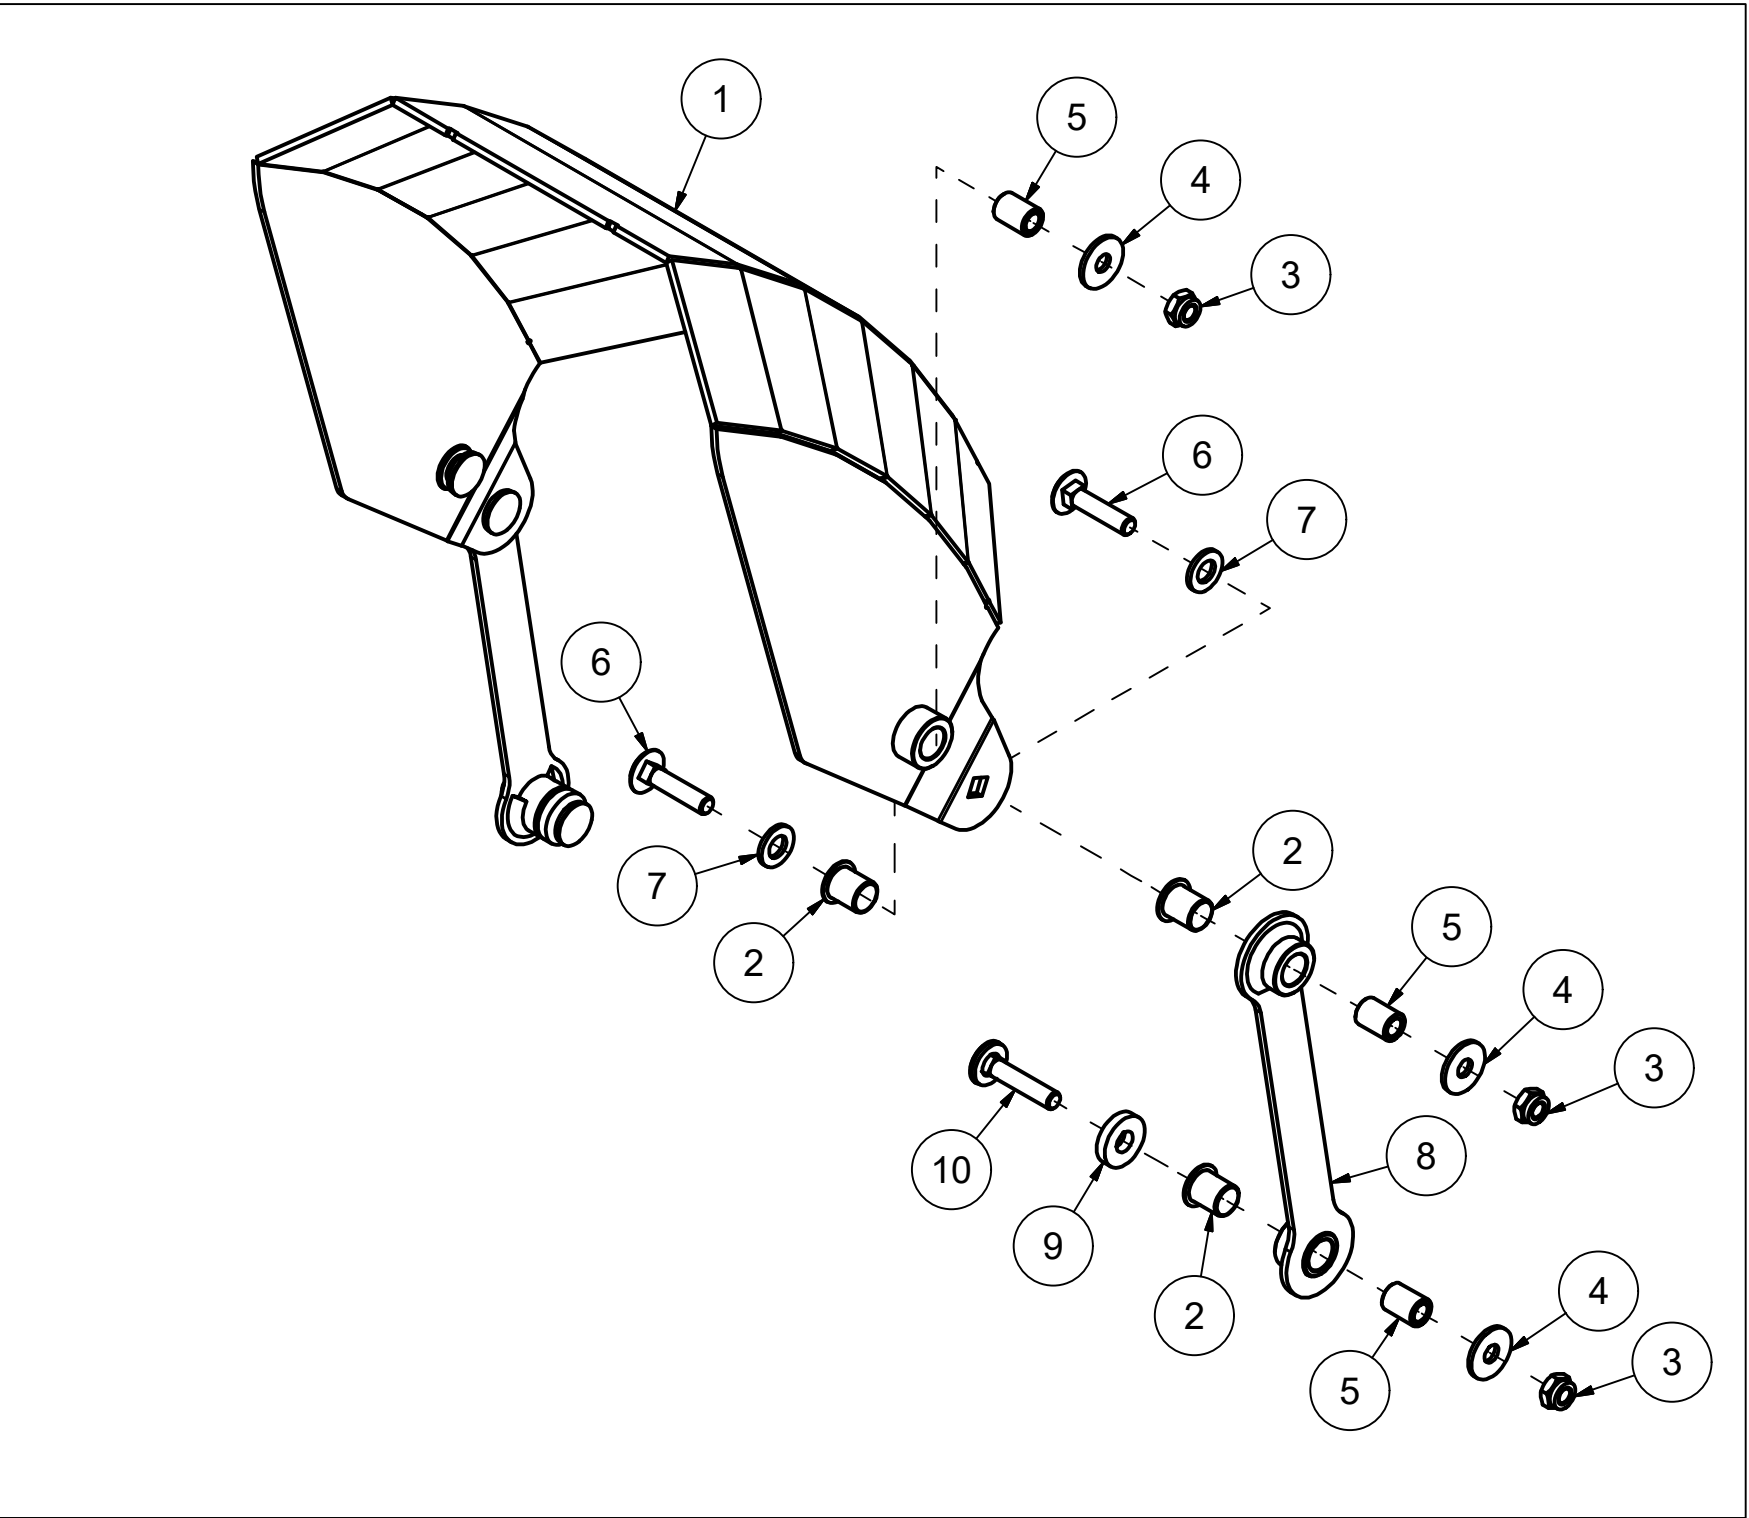

25328005 Breakdown flap

Pos	Qty	Article no	Designation
1	1	12532026	Top flap
2	6	2245218	Plastic lining Ø18/16 Flange Ø26
3	6	2483610	Locking nut M10 EIZn DIN 985
4	6	2533060	Body washer M10 EIZn DIN 9021
5	6	12531031	Bearing sleeve
6	4	2344335	Locking screw M10x45 EIZn 8.8 DIN 603
7	6	2531069	Washer M12 EIZn DIN 125
8	2	12531033	Links
9	2	14131075	Washer ø 12,2/30x6
10	2	2344337	Locking screw M10x50 EIZn 8.8 DIN 603