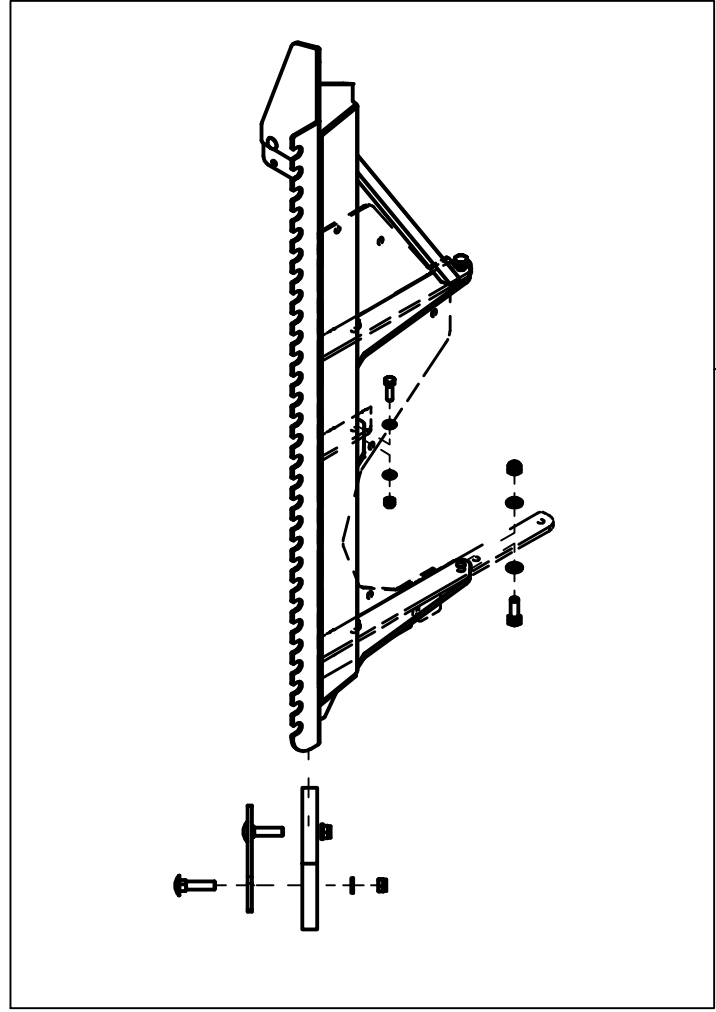

25328013 Left side extension

Pos	Qty	Article no	Designation
1	1	12531034	Left side extension
2	6	2531078	Washer M16 EIZn DIN 125
3	4	2483613	Locking nut M16 EIZn DIN 985
4	2	2422491	Hexagon screw M16x45 EIZn 8.8 DIN 933
5	3	2422352	Hexagon screw M12x40 EIZn 8.8 DIN 933
6	3	2483611	Locking nut M12 EIZn DIN 985
7	6	2531069	Washer M12 EIZn DIN 125
8	1	12531035	Edge scraper
9	1	12531036	Plate
10	2	2344498	Locking screw M16x70 EIZn 8.8 DIN 603
11	1	12532104	Plate
12	3	2483810	Locking nut M10 A4 DIN 985
13	3	2531060	Washer M10 EIZn DIN 125
14	3	2344330	Locking screw M10x25 EIZn 8.8 DIN 603