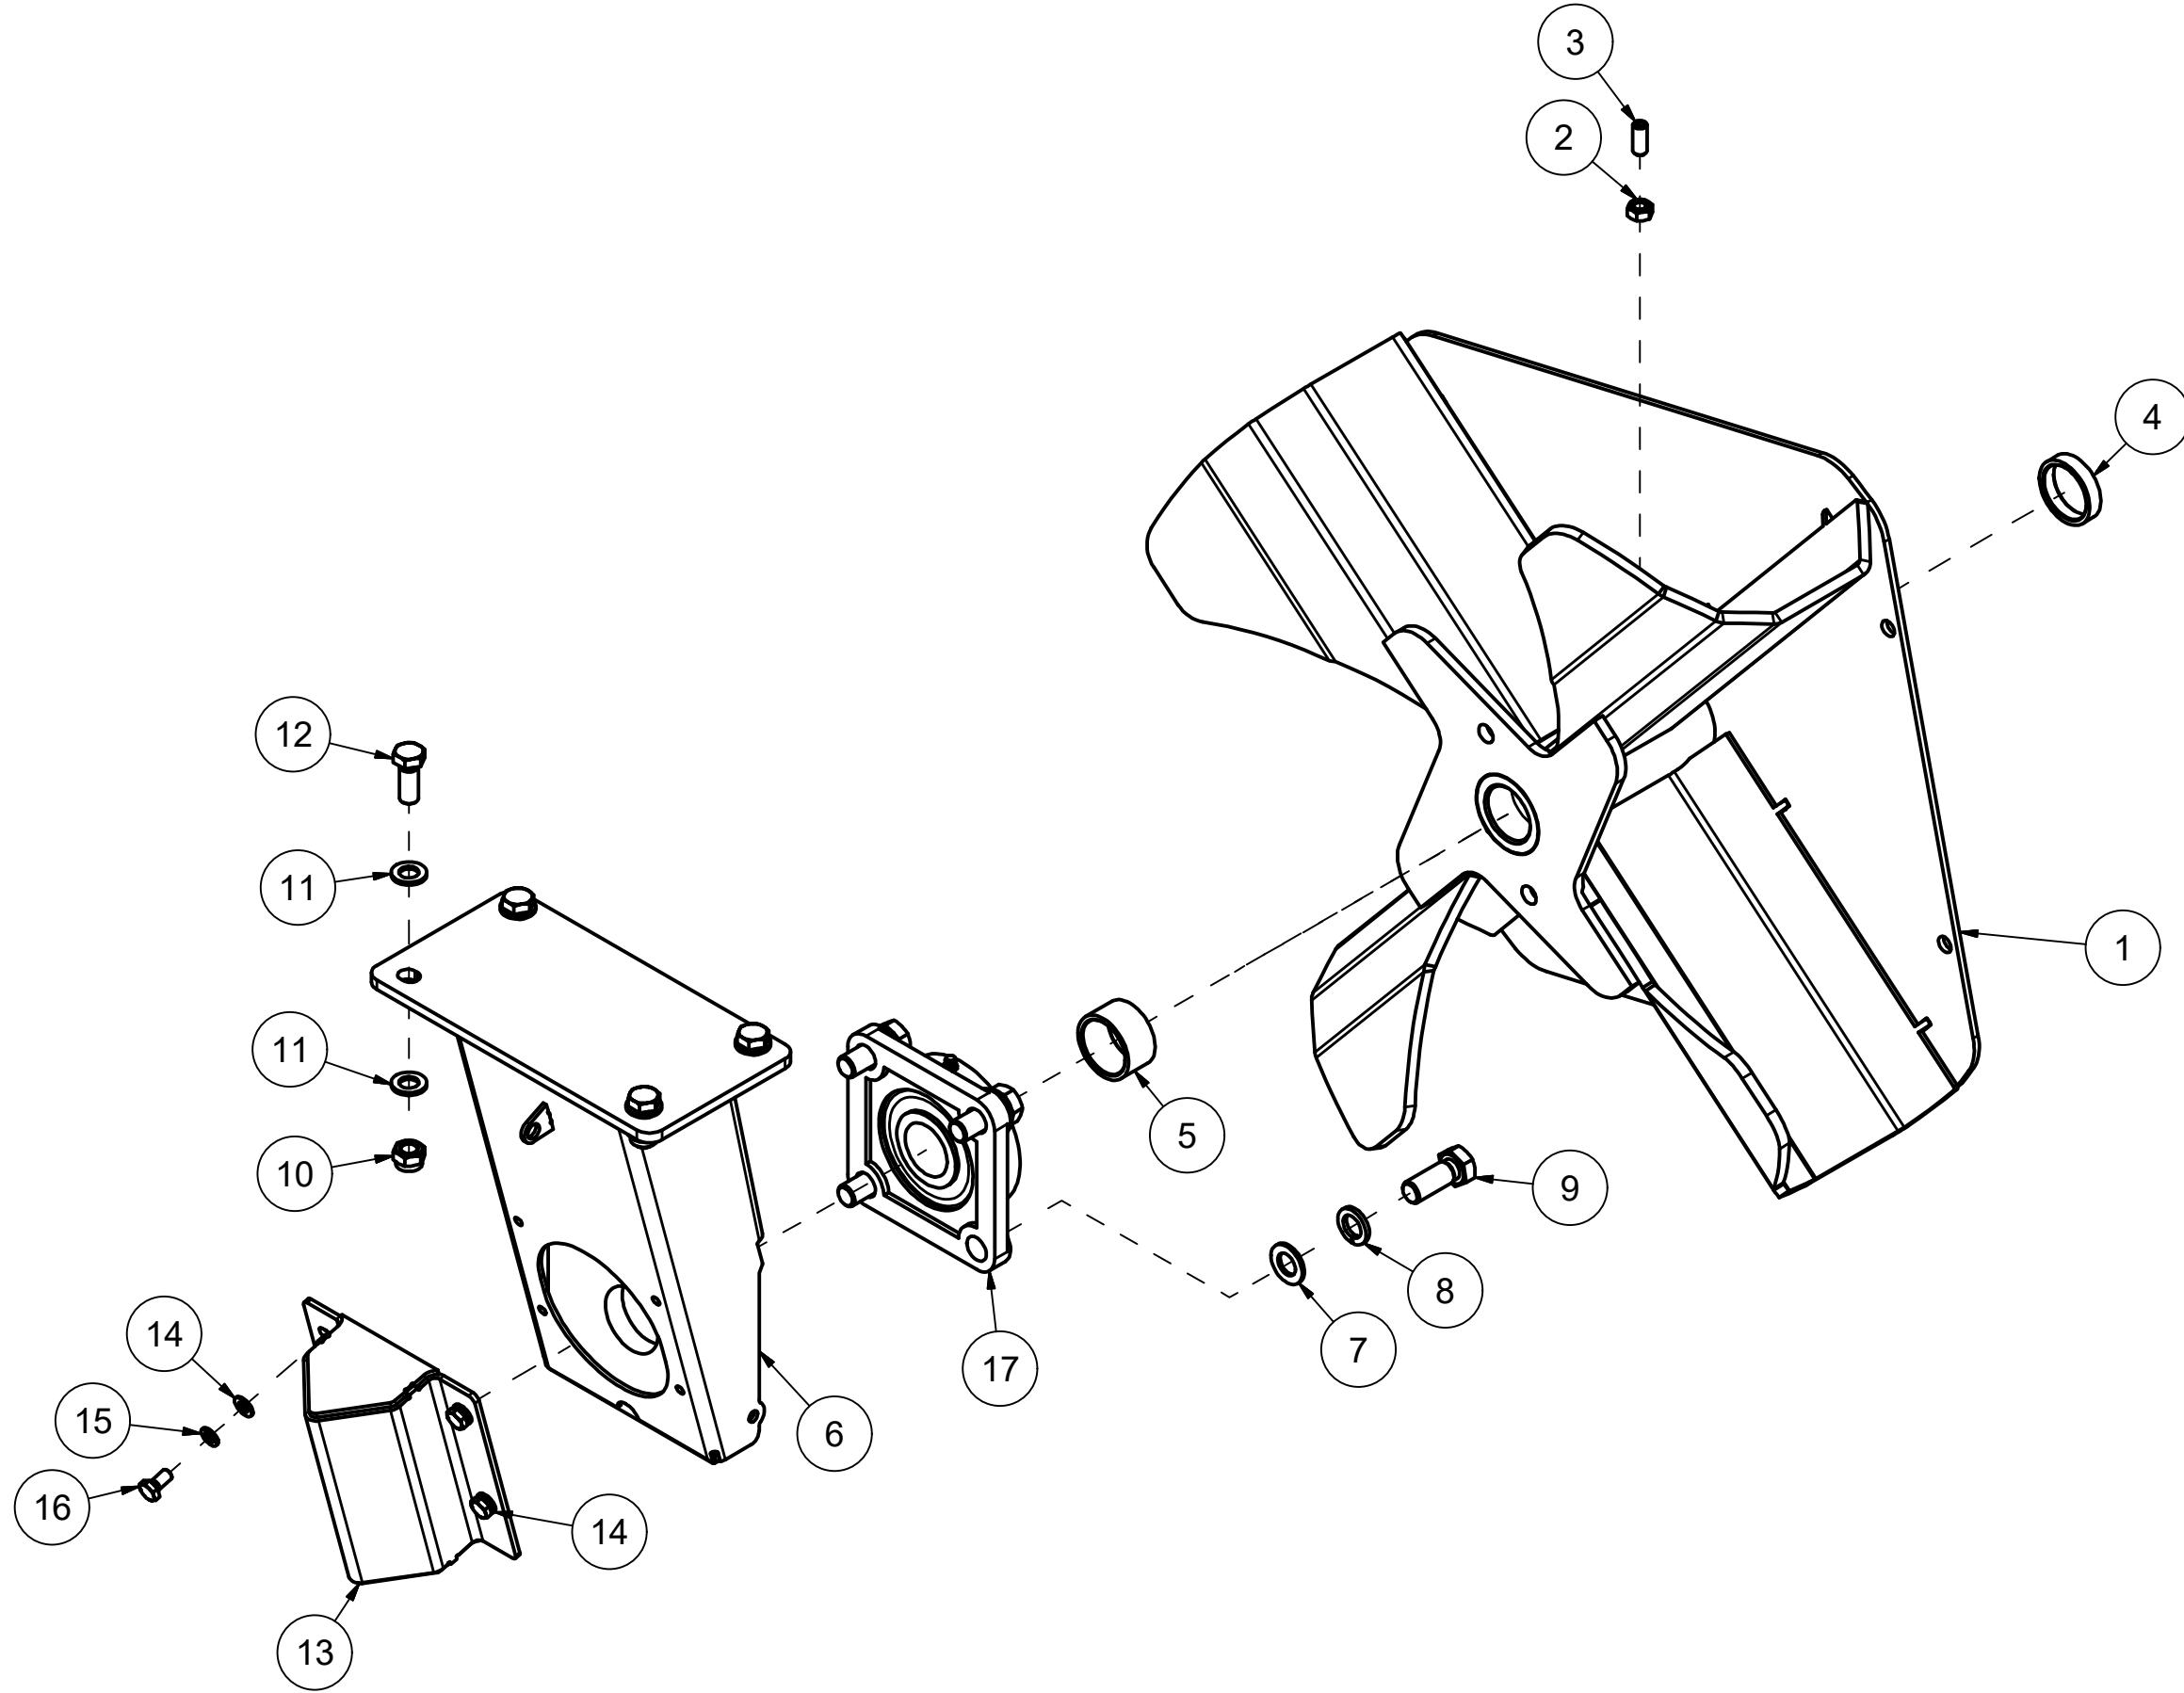

TFP240

Spare parts catalogue

Duun Industrier as
7630 Åsen, Norway
www.duun.no

25328001 Hull

Pos	Qty	Article no	Designation
1	1	12532001	Hull TFP240
2	1	12532014	Cover
3	1	2534060	Spring washer M10 EIZn DIN 127
4	19	2531060	Washer M10 EIZn DIN 125
5	1	2422295	Hexagon screw M10x20 EIZn 8.8 DIN 933
6	2	12531040	Clamp rail
7	2	2222148	Rubber protection
8	9	2422303	Hexagon screw M10x40 EIZn 8.8 DIN 931
9	9	2483610	Locking nut M10 EIZn DIN 985
10	2	12531075	Wear steel 12x107x283
11	12	2344491	Locking screw M16x45 EIZn 8.8 DIN 603
12	12	2489175	Locking nut with flange M16 EIZn DIN 6926
13	2	2112244	Perforated wear steel 11x200x1116
14	1	2935154	Sticker TFP240
15	1	12532040	Clamp rail
16	1	2222142	Rubber protection

25328003 Ejector fan

Pos	Qty	Article no	Designation
1	1	12532058	Ejector fan 80 cm Røgelberg
2	1	2481611	Hexagon nut M12 EIZn DIN 934
3	1	2473348	Hollow threaded pin M12x30 EIZn DIN 916
4	1	12532030	Sleeve Ø50/60
5	1	12532074	Sleeve Ø60/50
6	1	12532078	Bearing trestle TFP240
7	4	2531086	Washer M20 EIZn DIN 125
8	4	2534086	Spring washer M20 EIZn DIN 127
9	4	2422574	Hexagon screw M20x50 EIZn 8.8 DIN 933
10	4	2483613	Locking nut M16 EIZn DIN 985
11	8	2531078	Washer M16 EIZn DIN 125
12	4	2422489	Hexagon screw M16x40 EIZn 8.8 DIN 933
13	1	12531079	PTO protection
14	4	2531060	Washer M10 EIZn DIN 125
15	4	2534060	Spring washer M10 EIZn DIN 127
16	4	2422295	Hexagon screw M10x20 EIZn 8.8 DIN 933
17	1	2954176	Flange bearing UCF 310 50mm

25328006 Three-point linkage

Pos	Qty	Article no	Designation
1	1	12531006	Tractor attachment
2	2	2551730	Drawbar bolt cat. 2 Ø28x95
3	2	2556142	Linch pin Ø10x40
4	4	2483610	Locking nut M10 EIZn DIN 985
5	2	2422303	Hexagon screw M10x40 EIZn 8.8 DIN 931
6	1	2935121	Sticker 45x309 Snow blower 540 rpm collector plate
7	4	2531060	Washer M10 EIZn DIN 125
8	2	2422301	Hexagon screw M10x35 EIZn 8.8 DIN 933
9	1	12531100	Hose holder
10	2	2551731	Drawbar bolt cat. 2 Ø28x110