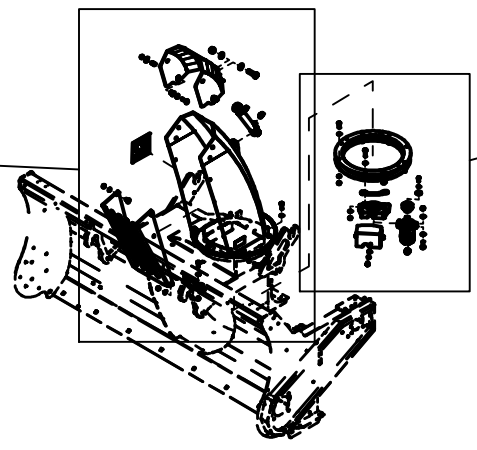

25328004 Ejector spout

Pos	Qty	Article no	Designation
1	39	2531060	Washer M10 EIZn DIN 125
2	22	2483610	Locking nut M10 EIZn DIN 985
3	10	2422299	Hexagon screw M10x30 EIZn 8.8 DIN 933
4	2	2344330	Locking screw M10x25 EIZn 8.8 DIN 603
5	1	2935150	Sticker Duun 160x160
6	2	2935088	Sticker 90x48 Hand crushing hazard
7	1	1252044	Grate
8	1	12532028	Spout for 80 cm
9	2	2957754	Hexagon nipple GEK BSP 1/4" L10 ED
10	1	1251152	Stops towards Hull
11	1	12532027	Intermediate flap
12	2	2245218	Plastic lining Ø18/16 Flange Ø26
13	2	2344335	Locking screw M10x45 EIZn 8.8 DIN 603
14	6	2531069	Washer M12 EIZn DIN 125
15	2	2533060	Body washer M10 EIZn DIN 9021
16	2	12531031	Bearing sleeve
17	1	12531023	Bracket
18	1	12531024	Cover
19	1	2955508	Hydraulic motor 50 ccm
20	1	2964106	Cog wheel Z14 module 4
21	1	2533058	Body washer ø9/35x3 EIZn
22	1	2534047	Spring washer M8 EIZn DIN 127
23	1	2422246	Hexagon screw M8x25 EIZn 8.8 DIN 933
24	2	2483611	Locking nut M12 EIZn DIN 985
25	2	2422352	Hexagon screw M12x40 EIZn 8.8 DIN 933
26	3	2422290	Hexagon screw M10x16 EIZn 8.8 DIN 933
27	3	2534060	Spring washer M10 EIZn DIN 127
28	2	2957758	Hexagon nipple GEK BSP 1/2" L10 ED
29	2	2483615	Locking nut M20 EIZn DIN 985
30	4	2531086	Washer M20 EIZn DIN 125
31	2	2422576	Hexagon screw M20x60 EIZn 8.8 DIN 931
32	1	1251136	Ball bearing ring Ø500
33	1	12532102	Motor mount spacer plate
34	2	2422305	Hexagon screw M10x45 EIZn 8.8 DIN 931
35	6	2422301	Hexagon screw M10x35 EIZn 8.8 DIN 933
36	1	2955003	Cylinder Ø32/20 SL150