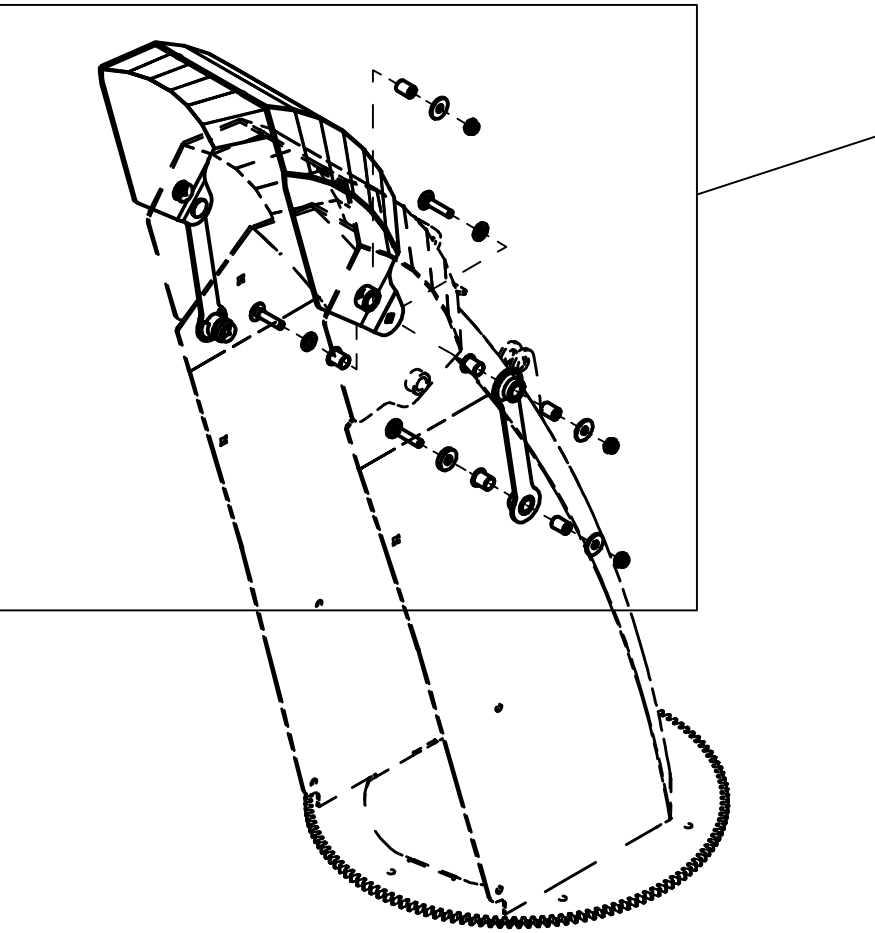

25328005 Breakdown flap

Pos	Qty	Article no	Designation
1	1	12532026	Top flap
2	6	2245218	Plastic lining Ø18/16 Flange Ø26
3	6	2483610	Locking nut M10 EIZn DIN 985
4	6	2533060	Body washer M10 EIZn DIN 9021
5	6	12531031	Bearing sleeve
6	4	2344335	Locking screw M10x45 EIZn 8.8 DIN 603
7	6	2531069	Washer M12 EIZn DIN 125
8	2	12531033	Links
9	2	14131075	Washer ø 12,2/30x6
10	2	2344337	Locking screw M10x50 EIZn 8.8 DIN 603