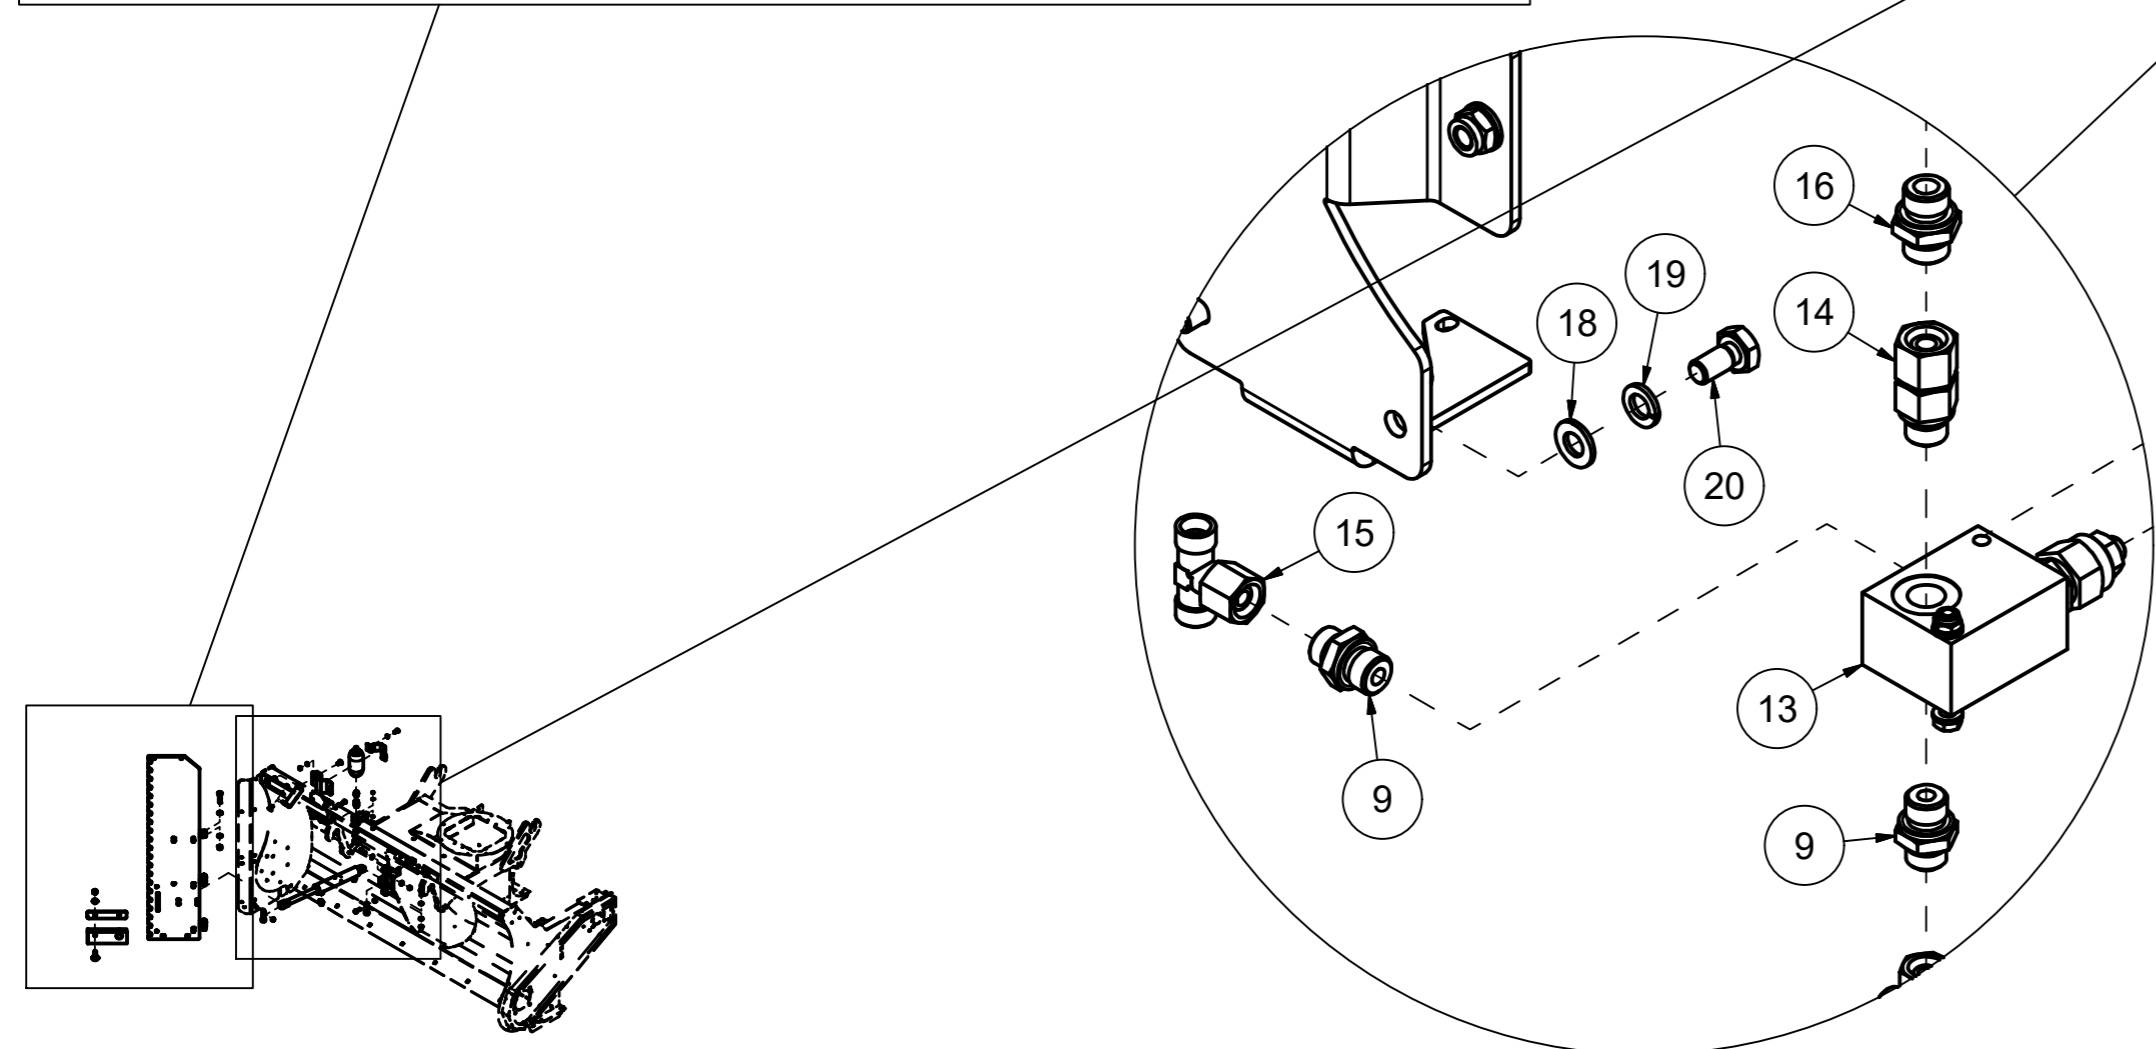

25328017 Hydraulic side extension

Pos	Qty	Article no	Designation
1	1	12531092	Hydraulic side extension
2	5	2483613	Locking nut M16 EIZn DIN 985
3	8	2531078	Washer M16 EIZn DIN 125
4	3	2422497	Hexagon screw M16x65 EIZn 8.8 DIN 931
5	2	2526317	Bolt Ø19,8x45
6	6	2483610	Locking nut M10 EIZn DIN 985
7	2	2422301	Hexagon screw M10x35 EIZn 8.8 DIN 933
8	1	2955001	Cylinder Ø50/30 SL230
9	4	2957759	Hexagon nipple GEK BSP 3/8" L10 ED
10	1	12531073	Accumulator bracket
11	1	12531072	Clamps
12	1	2955308	Accumulator 0,7l
13	1	2955323	Safety valve
14	1	2957748	Swivel nipple EVGE 12L BSP 3/8" ED
15	2	2957720	T-Hexagon nipple EVTK 10L
16	1	2957735	Hexagon nipple GEK M18x1,5 L12 ED
17	1	12531087	Attach
18	8	2531060	Washer M10 EIZn DIN 125
19	2	2534060	Spring washer M10 EIZn DIN 127
20	2	2422295	Hexagon screw M10x20 EIZn 8.8 DIN 933
21	2	2441297	Locking screw M10x25 EIZn 4.6 DIN 603
22	2	2422297	Hexagon screw M10x25 EIZn 8.8 DIN 933
23	2	2483608	Locking nut M6 EIZn DIN 985
24	4	2531039	Washer M6 EIZn DIN 125
25	2	2422217	Hexagon screw M6x50 EIZn 8.8 DIN 931
26	1	12531045	Edge scraper
27	1	12531046	Plate
28	2	2344498	Locking screw M16x70 EIZn 8.8 DIN 603
29	1	12532103	Hydraulic side extension cylinder attachment
30	4	2483611	Locking nut M12 EIZn DIN 985
31	8	2531069	Washer M12 EIZn DIN 125
32	4	2422350	Hexagon screw M12x35 EIZn 8.8 DIN 933
33	1	4251206	Hose holder
34	1	2422258	Hexagon screw M8x55 EIZn 8.8 DIN 931
35	1	2483609	Locking nut M8 EIZn DIN 985
36	2	2531047	Washer M8 EIZn DIN 125