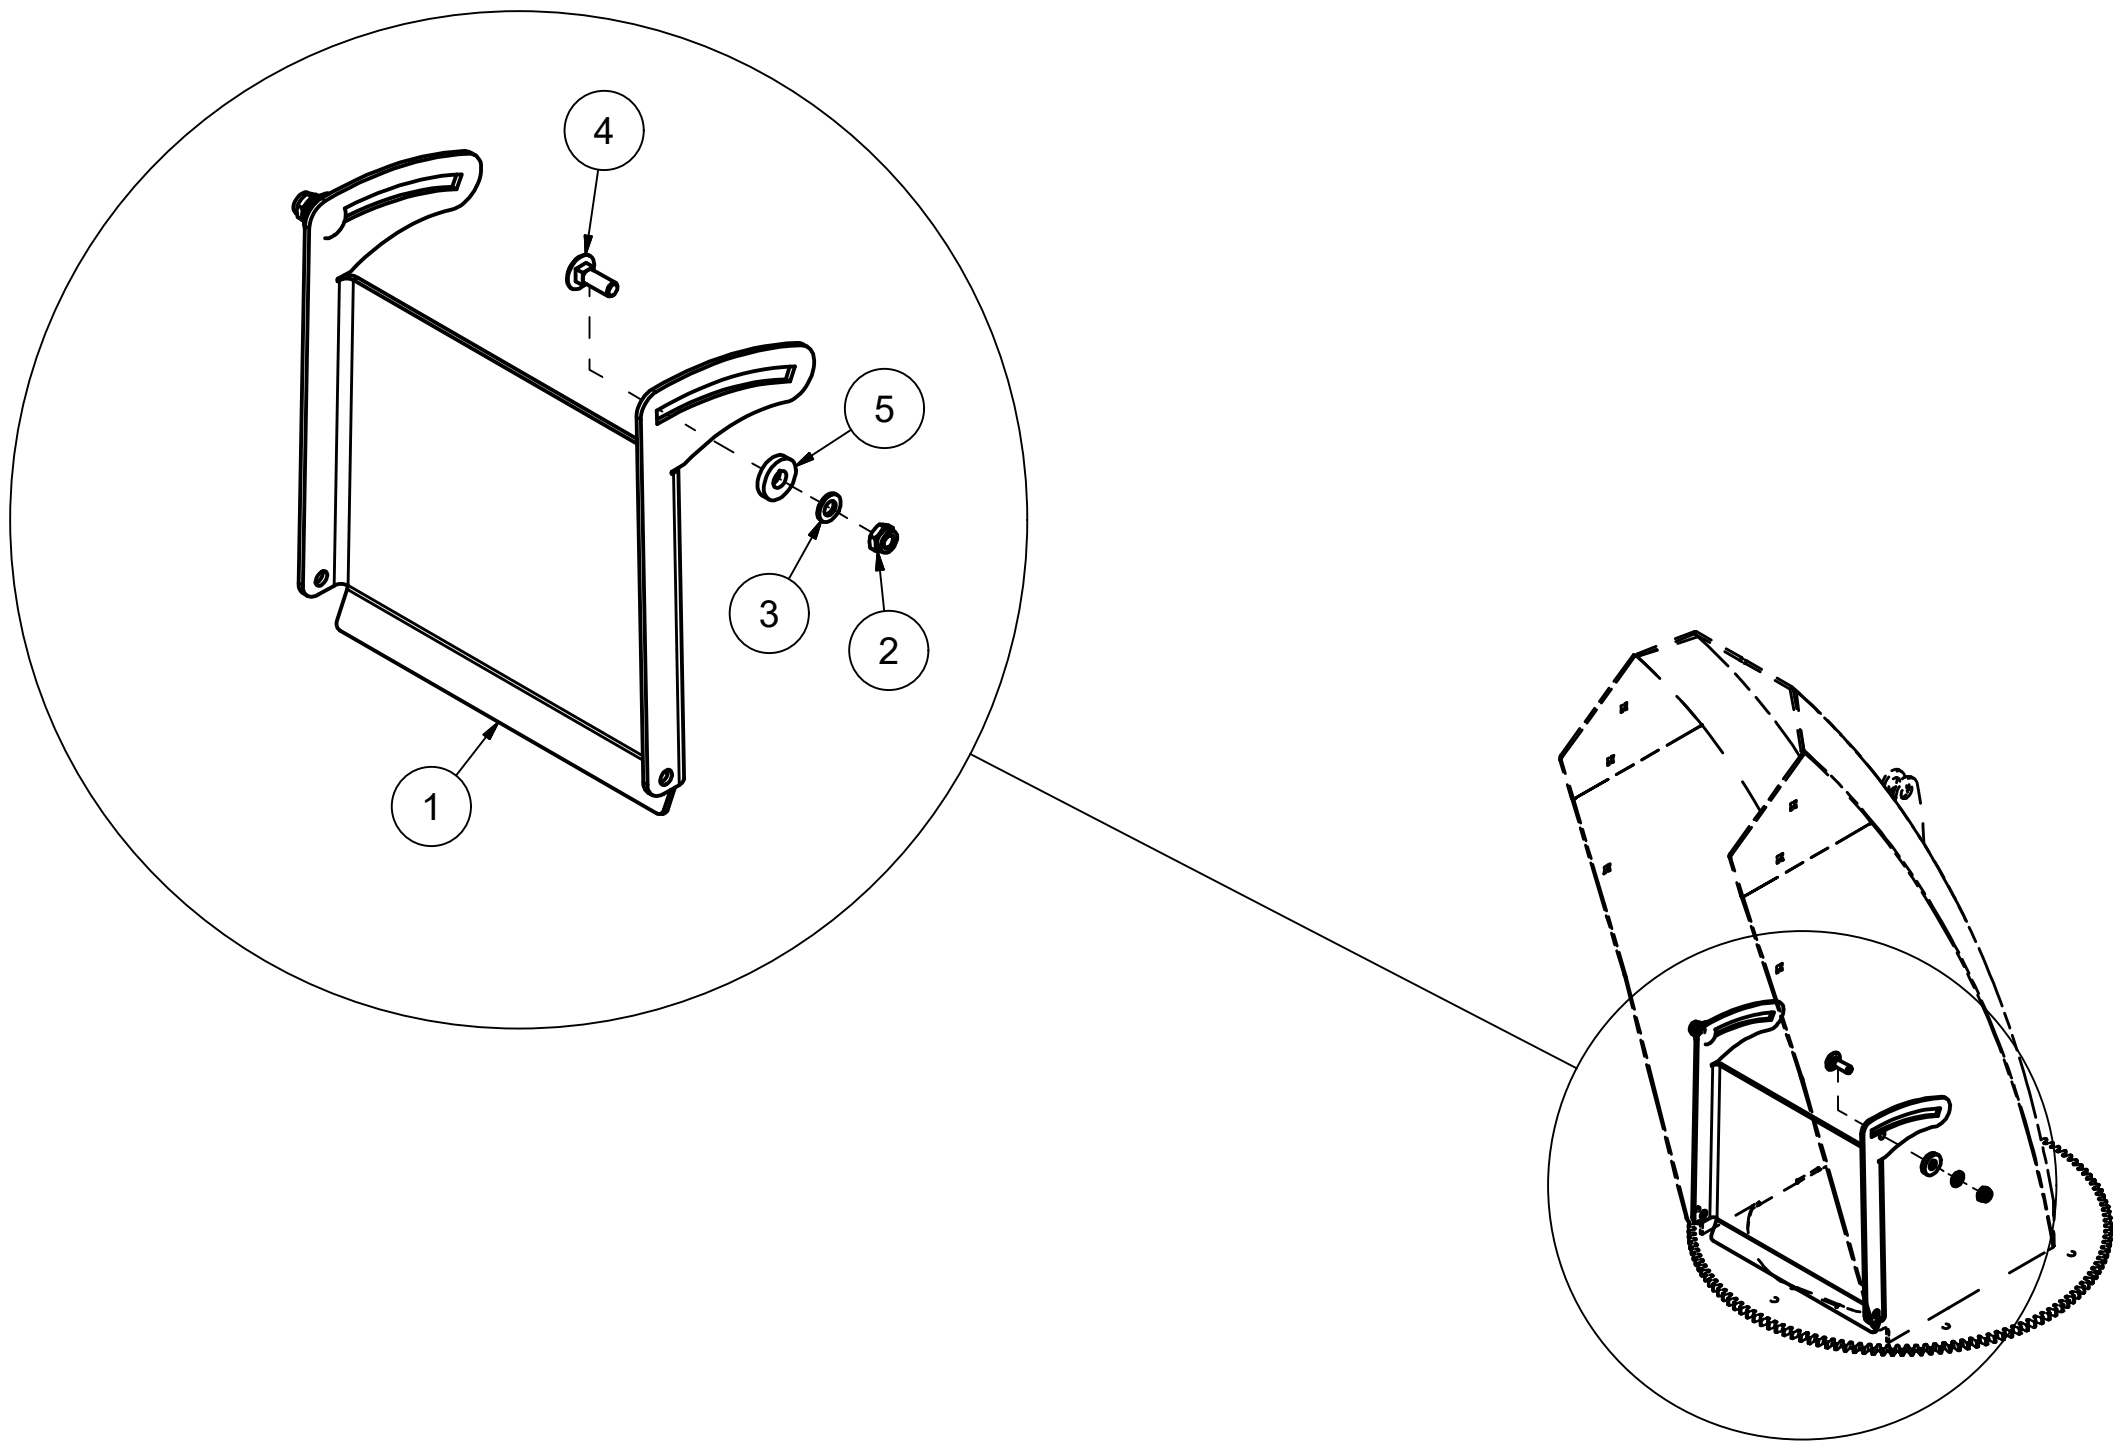

25328016 Upper right side extension

Pos	Qty	Article no	Designation
1	5	2483611	Locking nut M12 EIZn DIN 985
2	10	2531069	Washer M12 EIZn DIN 125
3	1	12531041	Upper right side extension
4	5	2422348	Hexagon screw M12x30 EIZn 8.8 DIN 933

25328017 Hydraulic side extension

Pos	Qty	Article no	Designation
1	1	12531092	Hydraulic side extension
2	5	2483613	Locking nut M16 EIZn DIN 985
3	8	2531078	Washer M16 EIZn DIN 125
4	3	2422497	Hexagon screw M16x65 EIZn 8.8 DIN 931
5	2	2526317	Bolt Ø19,8x45
6	6	2483610	Locking nut M10 EIZn DIN 985
7	2	2422301	Hexagon screw M10x35 EIZn 8.8 DIN 933
8	1	2955001	Cylinder Ø50/30 SL230
9	4	2957759	Hexagon nipple GEK BSP 3/8" L10 ED
10	1	12531073	Accumulator bracket
11	1	12531072	Clamps
12	1	2955308	Accumulator 0,7l
13	1	2955323	Safety valve
14	1	2957748	Swivel nipple EVGE 12L BSP 3/8" ED
15	2	2957720	T-Hexagon nipple EVTK 10L
16	1	2957735	Hexagon nipple GEK M18x1,5 L12 ED
17	1	12531087	Attach
18	8	2531060	Washer M10 EIZn DIN 125
19	2	2534060	Spring washer M10 EIZn DIN 127
20	2	2422295	Hexagon screw M10x20 EIZn 8.8 DIN 933
21	2	2441297	Locking screw M10x25 EIZn 4.6 DIN 603
22	2	2422297	Hexagon screw M10x25 EIZn 8.8 DIN 933
23	2	2483608	Locking nut M6 EIZn DIN 985
24	4	2531039	Washer M6 EIZn DIN 125
25	2	2422217	Hexagon screw M6x50 EIZn 8.8 DIN 931
26	1	12531045	Edge scraper
27	1	12531046	Plate
28	2	2344498	Locking screw M16x70 EIZn 8.8 DIN 603
29	1	12532103	Hydraulic side extension cylinder attachment
30	4	2483611	Locking nut M12 EIZn DIN 985
31	8	2531069	Washer M12 EIZn DIN 125
32	4	2422350	Hexagon screw M12x35 EIZn 8.8 DIN 933
33	1	4251206	Hose holder
34	1	2422258	Hexagon screw M8x55 EIZn 8.8 DIN 931
35	1	2483609	Locking nut M8 EIZn DIN 985
36	2	2531047	Washer M8 EIZn DIN 125

25328018 Control plate in spout

Pos	Qty	Article no	Designation
1	1	12532093	Control plate spout 80 cm
2	2	2483610	Locking nut M10 EIZn DIN 985
3	2	2531060	Washer M10 EIZn DIN 125
4	2	2344331	Locking screw M10x30 EIZn 8.8 DIN 603
5	2	14131075	Washer ø 12,2/30x6