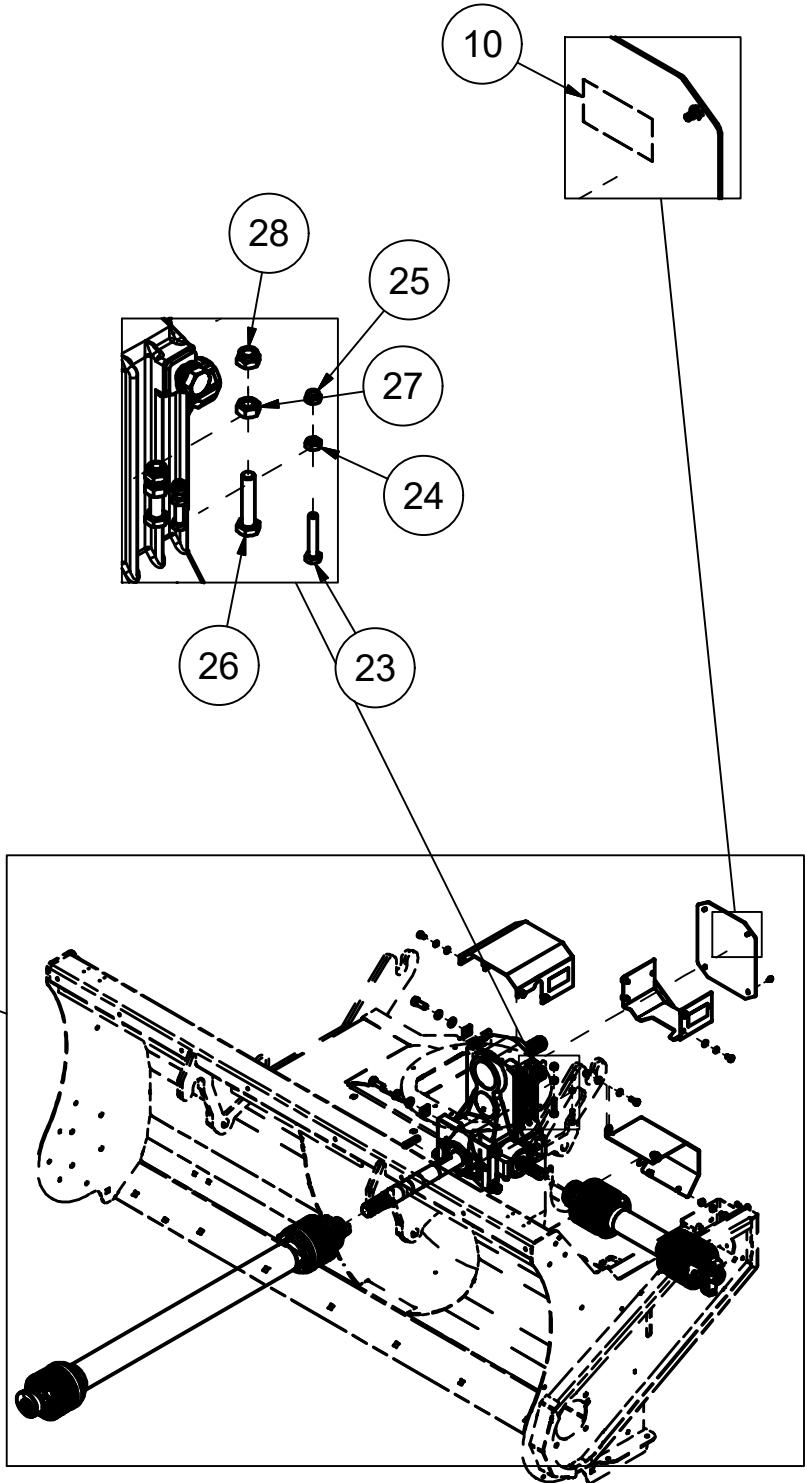

25328009 Gearbox

Pos	Qty	Article no	Designation
1	6	2422489	Hexagon screw M16x40 EIZn 8.8 DIN 933
2	6	2531078	Washer M16 EIZn DIN 125
3	6	2534078	Spring washer M16 EIZn DIN 127
4	1	12532059	Gearbox cover
5	10	2534060	Spring washer M10 EIZn DIN 127
6	14	2531060	Washer M10 EIZn DIN 125
7	8	2422290	Hexagon screw M10x16 EIZn 8.8 DIN 933
8	1	12532060	Gearbox cover
9	1	12532061	Plate
10	1	2935088	Sticker 90x48 Hand crushing hazard
11	2	2483610	Locking nut M10 EIZn DIN 985
12	2	2422297	Hexagon screw M10x25 EIZn 8.8 DIN 933
13	1	2962158	Power transmission shaft 3/4" L1210
14	1	12531099	PTO cover
15	4	2451196	Hexagon screw with flange M6x10 EIZn 8.8 DIN 6921
16	1	2935059	Sticker 90x48 1000 omdr
17	1	2935061	Sticker 90x48 540 omdr
18	2	2422295	Hexagon screw M10x20 EIZn 8.8 DIN 933
19	1	2961023	Gearbox
20	1	2115178	Cotter 14x9 L70 St DIN 6885A
21	6	12532101	Gearbox washer
22	1	2962153	Power transmission shaft 3/8" L?
23	2	2422254	Hexagon screw M8x45 EIZn 8.8 DIN 931
24	2	2481609	Hexagon nut M8 EIZn DIN 934
25	2	2483609	Locking nut M8 EIZn DIN 985
26	2	2422358	Hexagon screw M12x55 EIZn 8.8 DIN 931
27	2	2481611	Hexagon nut M12 EIZn DIN 934
28	2	2483611	Locking nut M12 EIZn DIN 985