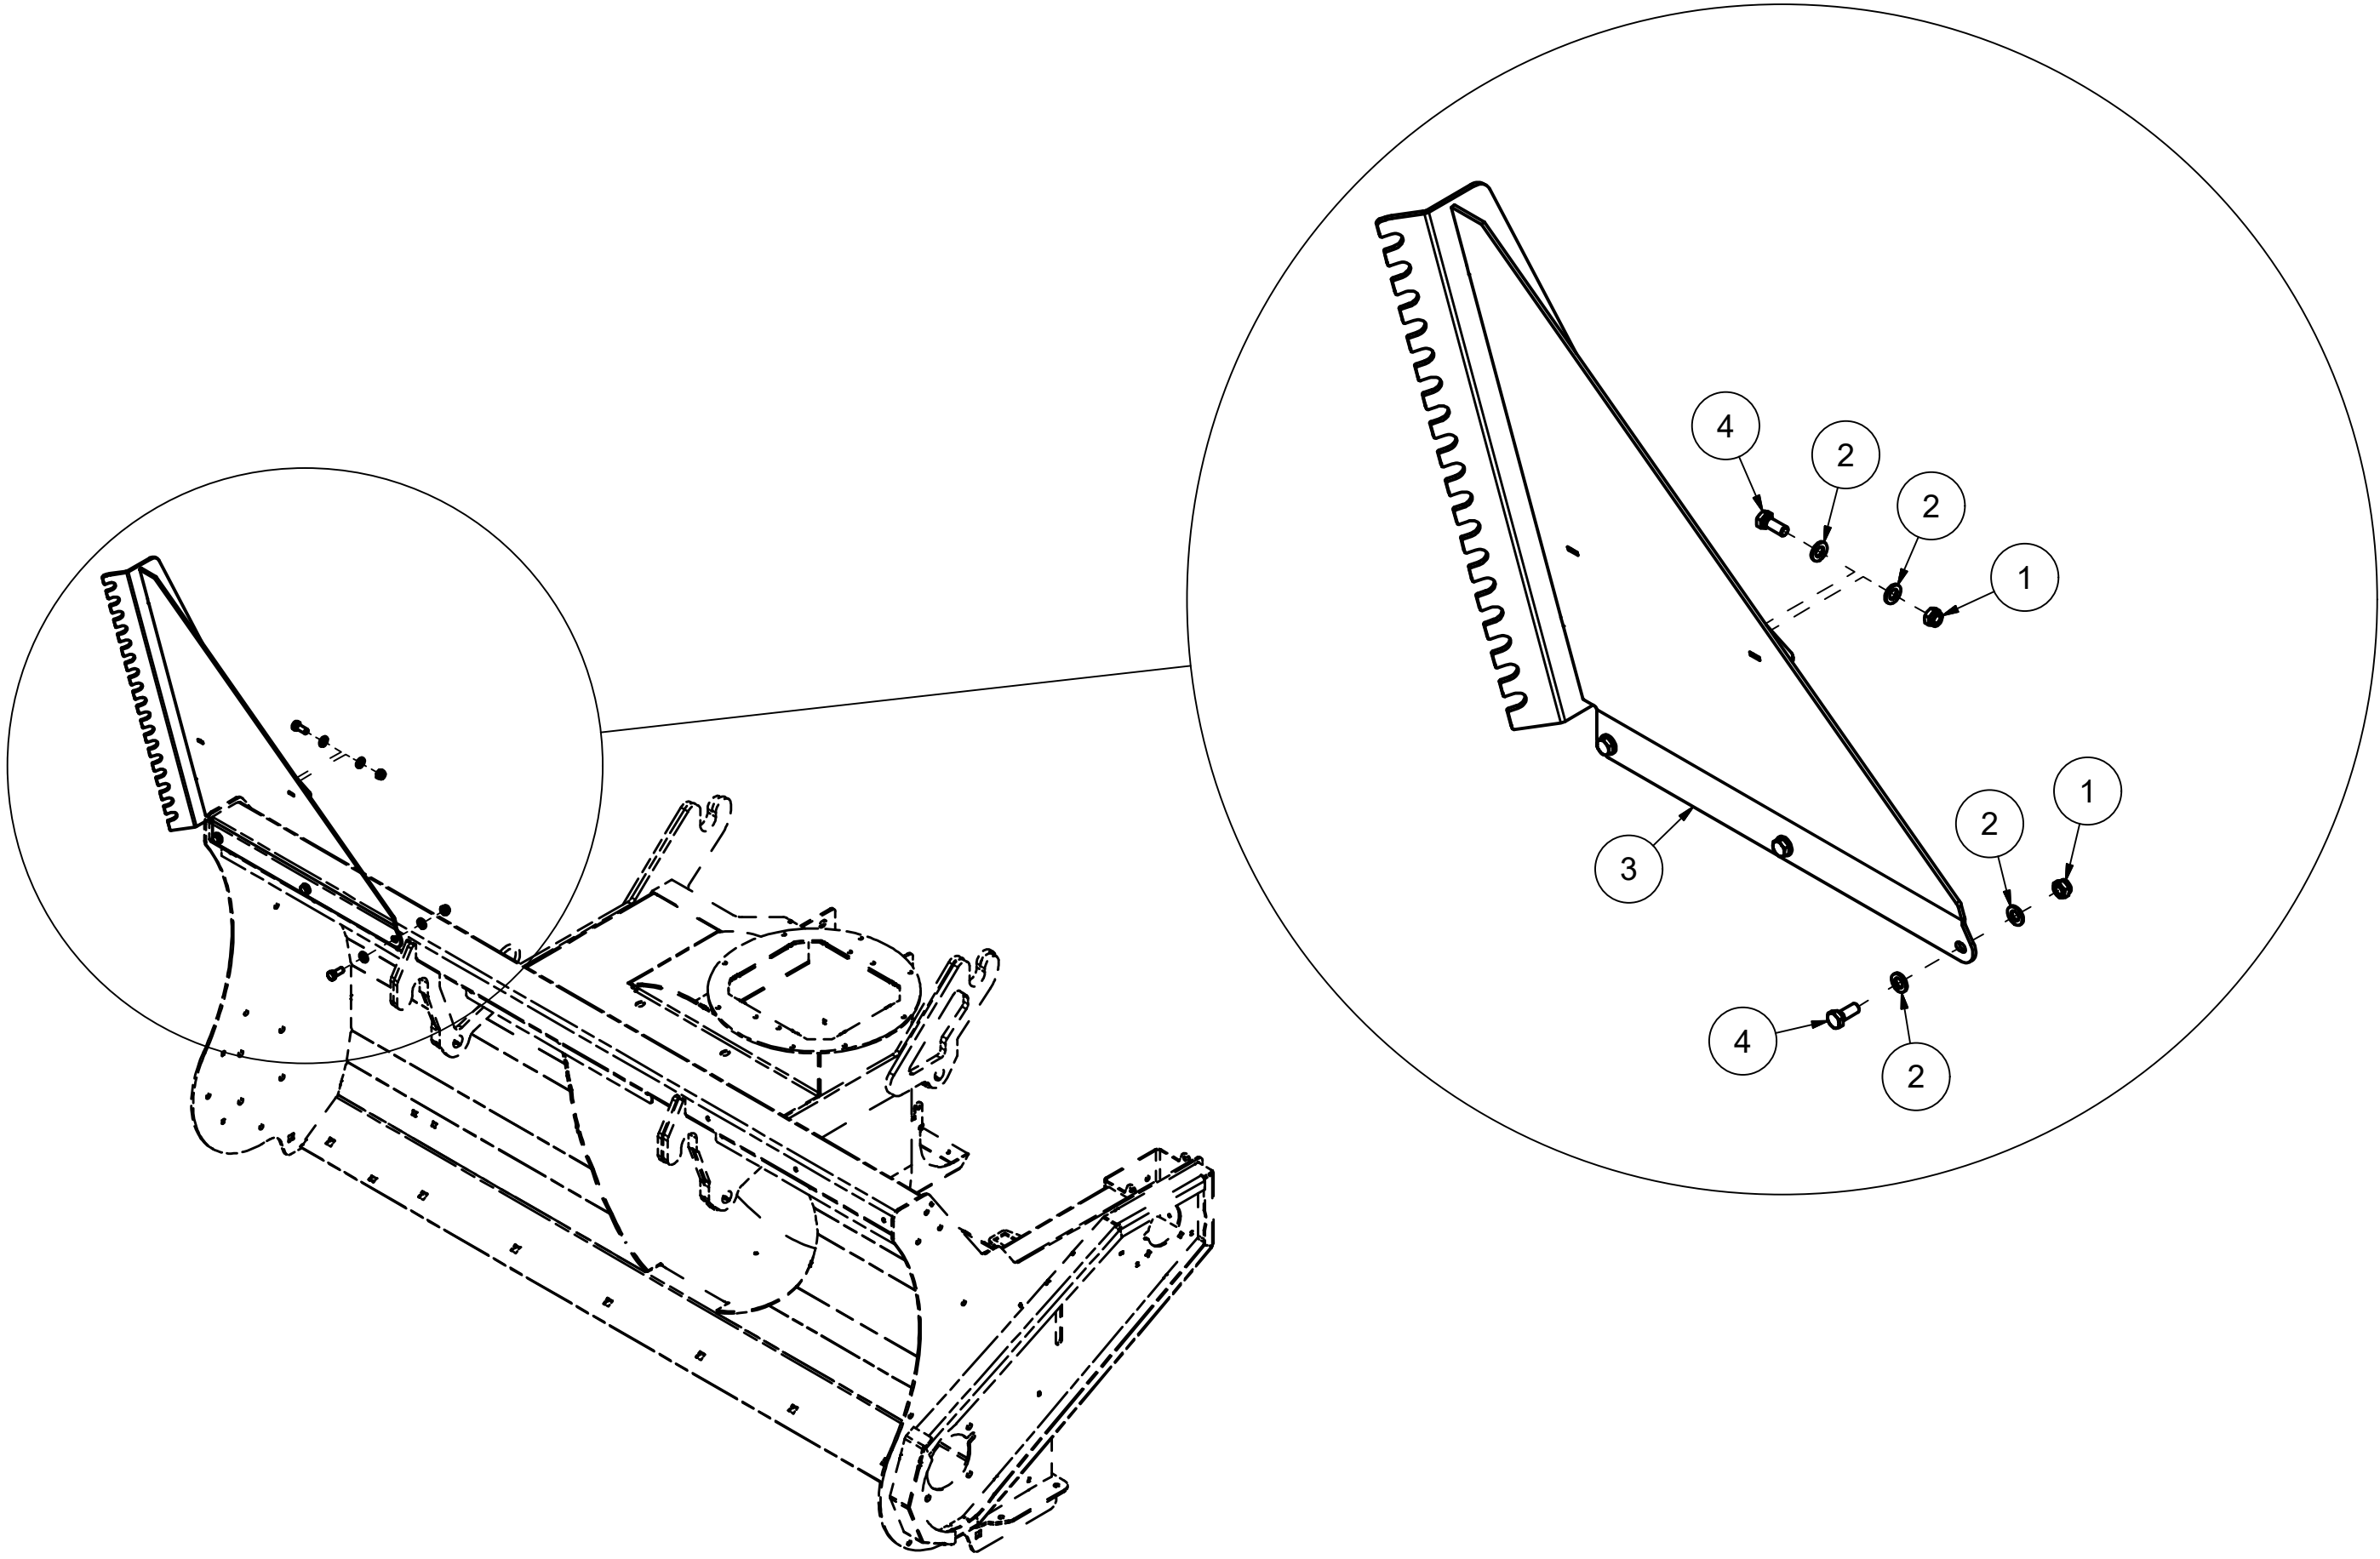

25328016 Upper right side extension

Pos	Qty	Article no	Designation
1	5	2483611	Locking nut M12 EIZn DIN 985
2	10	2531069	Washer M12 EIZn DIN 125
3	1	12531041	Upper right side extension
4	5	2422348	Hexagon screw M12x30 EIZn 8.8 DIN 933