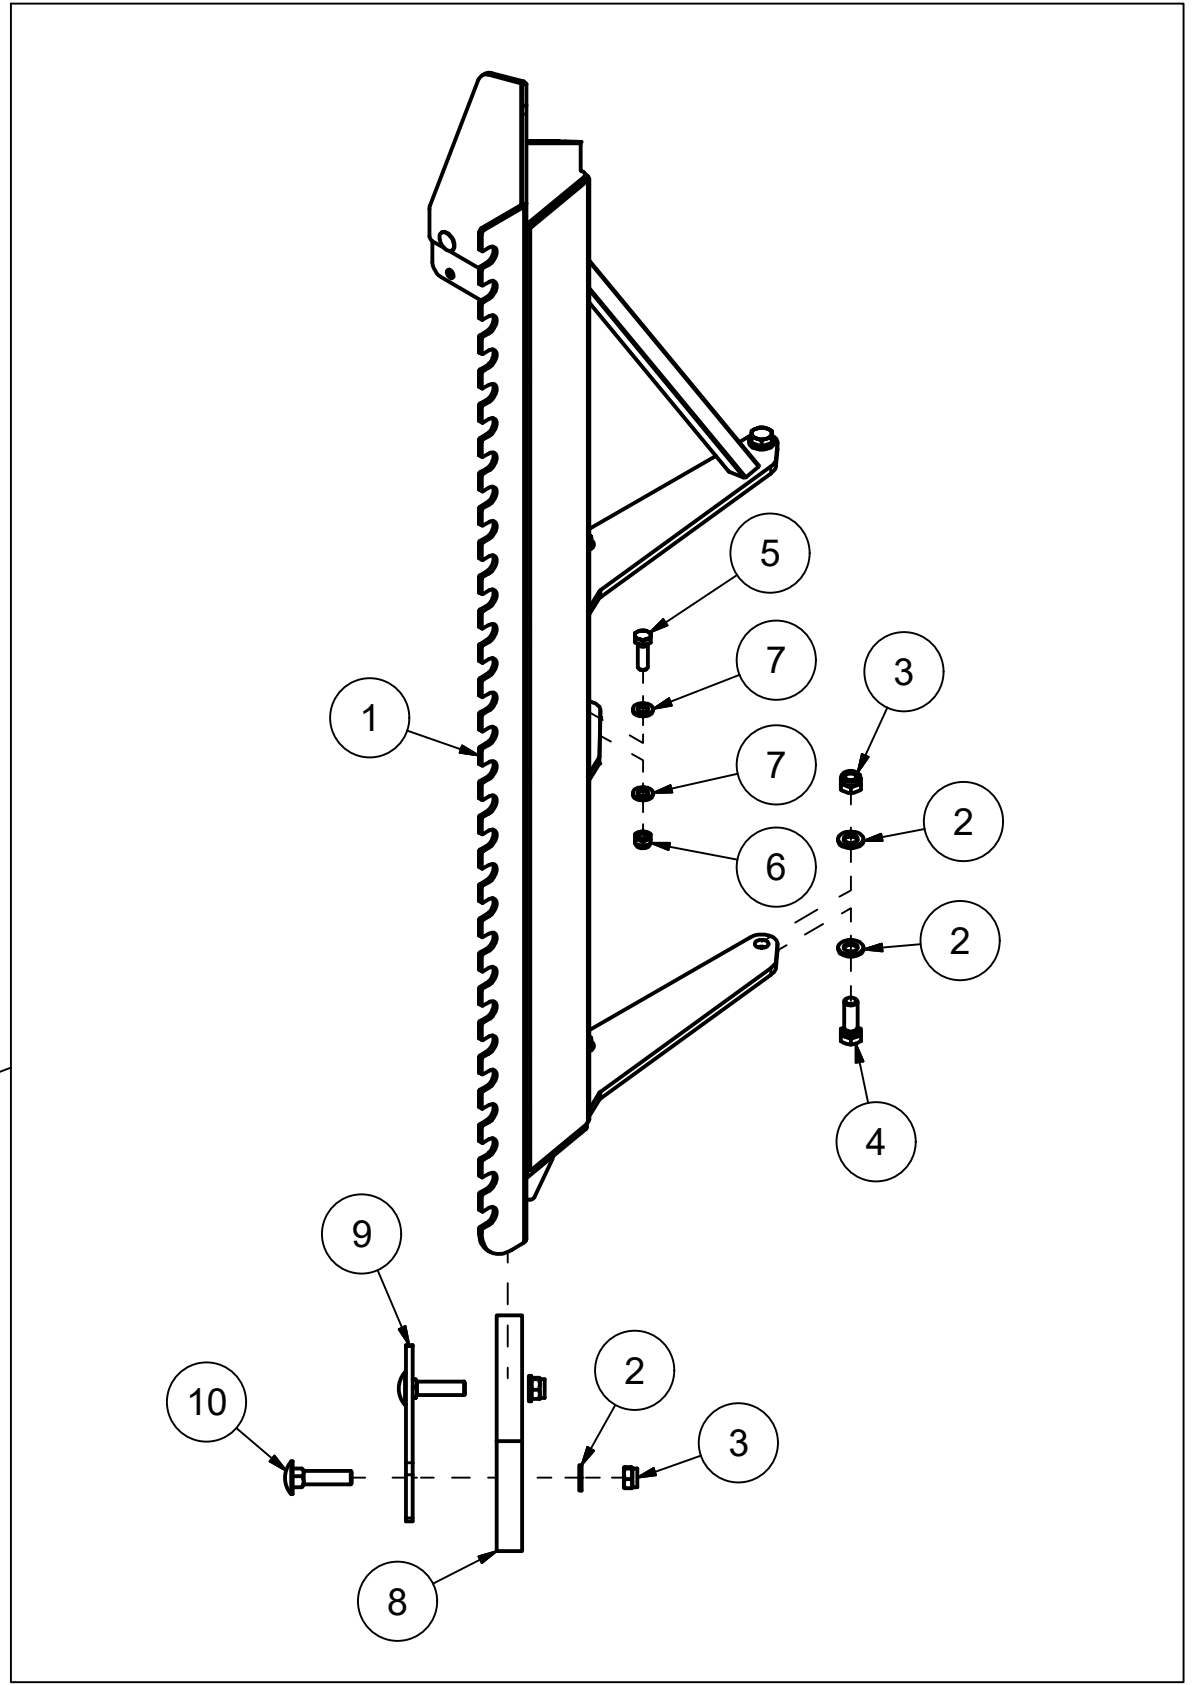

25328013 Left side extension

Pos	Qty	Article no	Designation
1	1	12531034	Left side extension
2	6	2531078	Washer M16 EIZn DIN 125
3	4	2483613	Locking nut M16 EIZn DIN 985
4	2	2422491	Hexagon screw M16x45 EIZn 8.8 DIN 933
5	3	2422352	Hexagon screw M12x40 EIZn 8.8 DIN 933
6	3	2483611	Locking nut M12 EIZn DIN 985
7	6	2531069	Washer M12 EIZn DIN 125
8	1	12531035	Edge scraper
9	1	12531036	Plate
10	2	2344498	Locking screw M16x70 EIZn 8.8 DIN 603
11	1	12532104	Plate
12	3	2483810	Locking nut M10 A4 DIN 985
13	3	2531060	Washer M10 EIZn DIN 125
14	3	2344330	Locking screw M10x25 EIZn 8.8 DIN 603