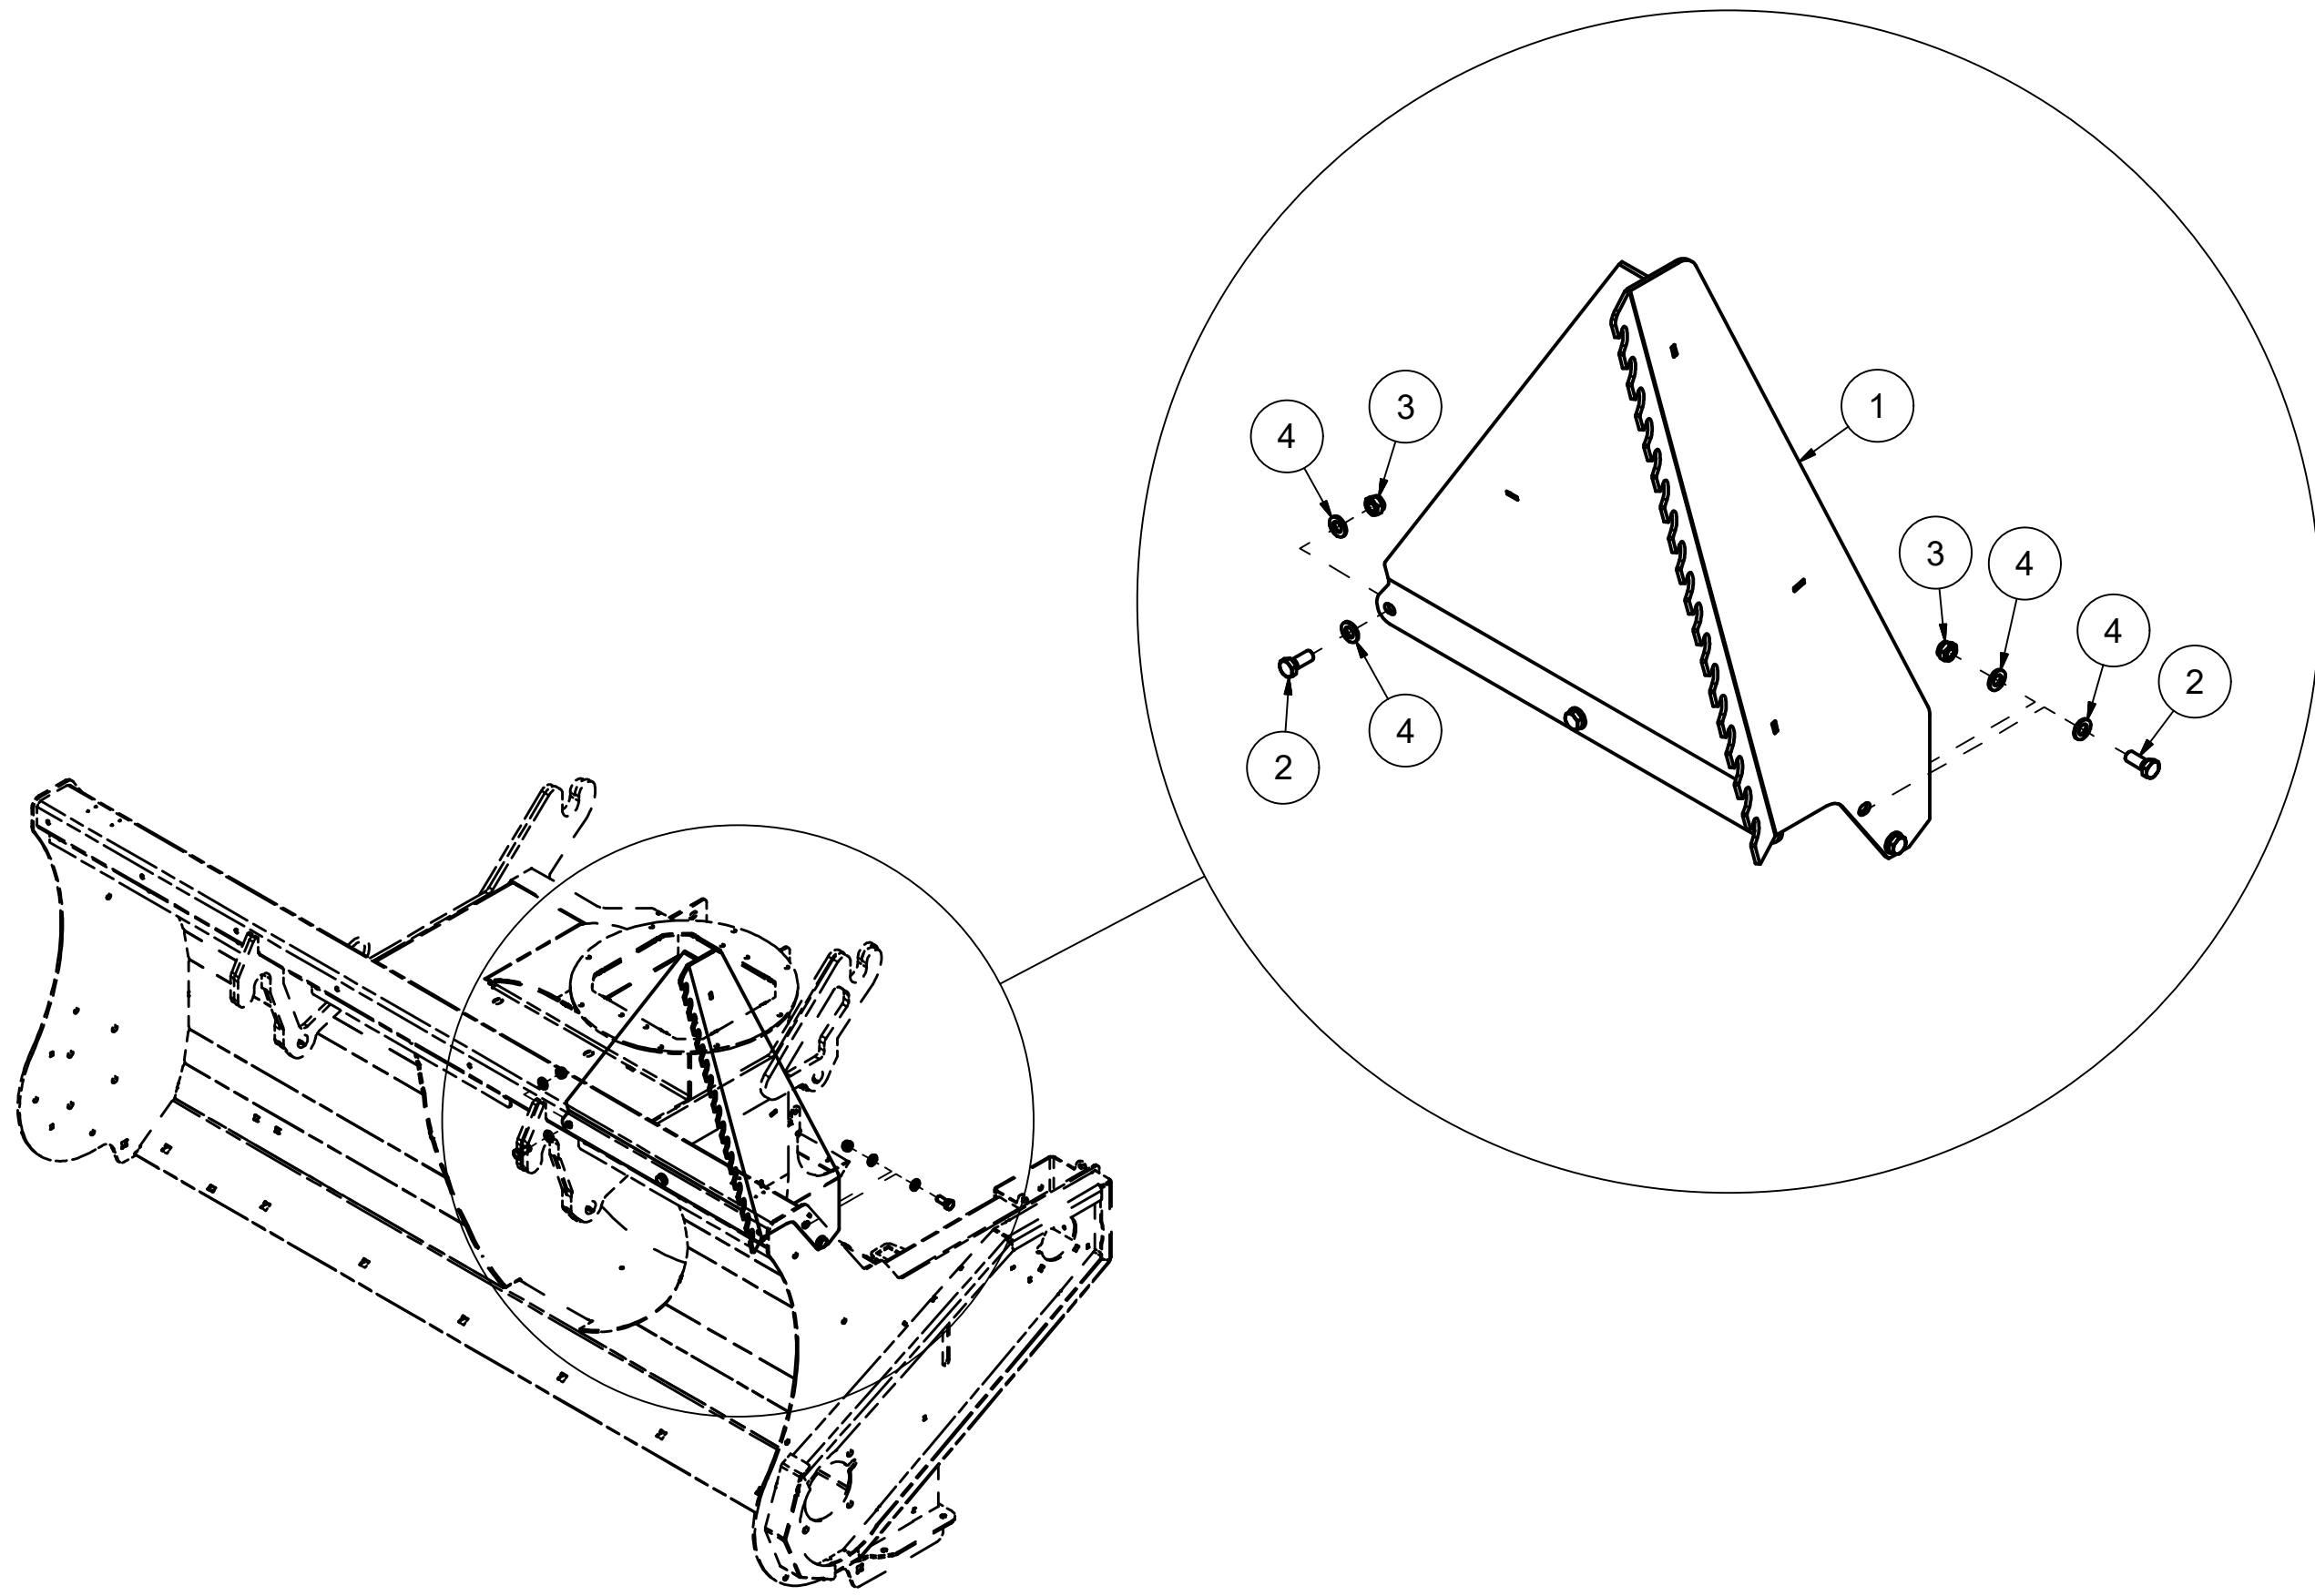

25328015 Upper left side extension

Pos	Qty	Article no	Designation
1	1	12531042	Upper left side extension
2	5	2422348	Hexagon screw M12x30 EIZn 8.8 DIN 933
3	5	2483611	Locking nut M12 EIZn DIN 985
4	10	2531069	Washer M12 EIZn DIN 125